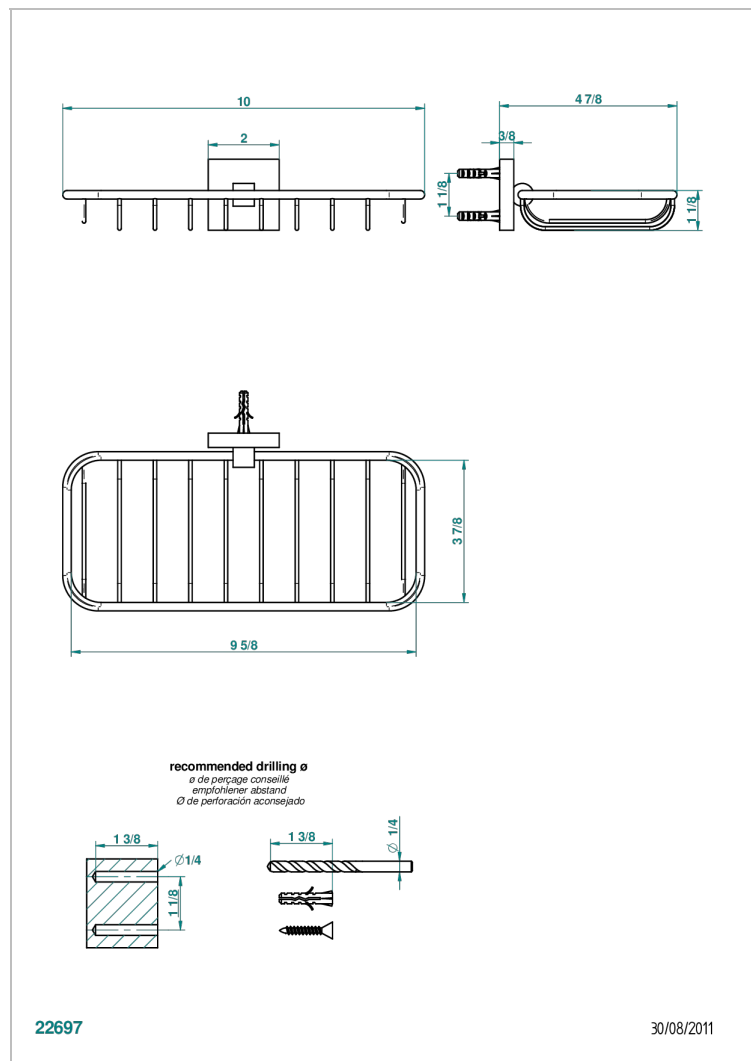

PROFIL LALIQUE CRISTAL CLAIR A MANETTES

A6H-620A

Porte-savon fil mural 255x112 mm

CARACTÉRISTIQUES

- Profil Laliqe Cristal clair à manettes
- Porte-savon fil mural 255x112 mm

FINITIONS DISPONIBLES

Bronze clair - D01
Chromé - A02
Chromé / doré - G02
Chromé mat - C02
Doré brillant - F01
Doré mat - F07