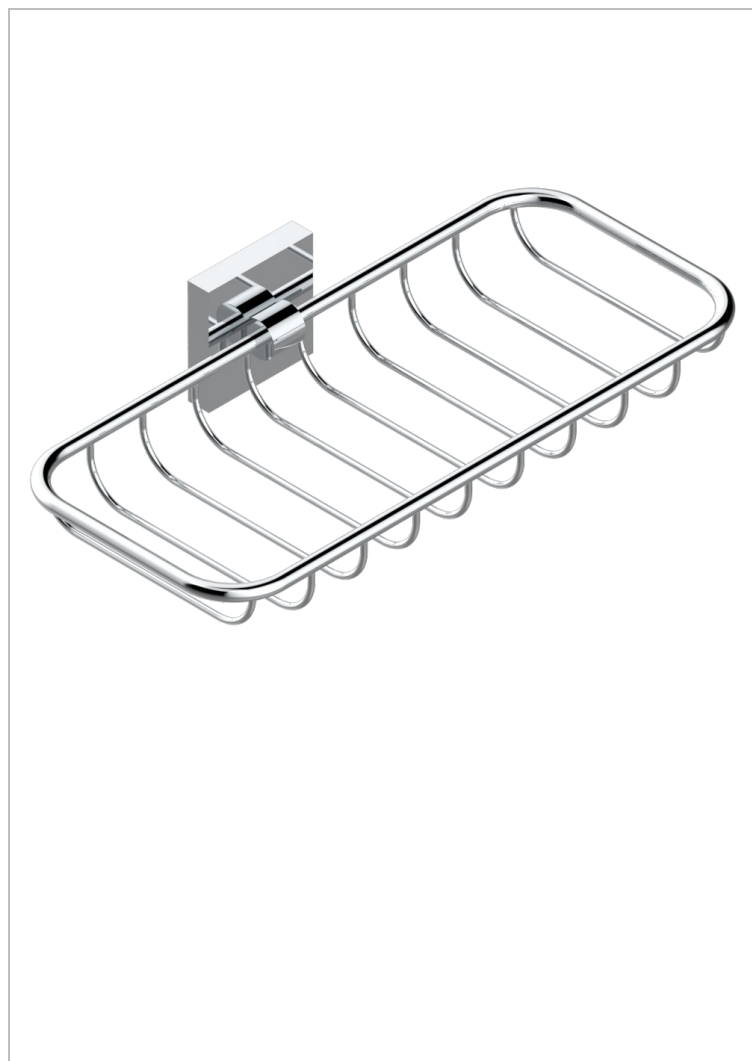

PROFIL LALIQUE CRISTAL CLAIR A MANETTES

A6H-620A

Porte-savon fil mural 255x112 mm

CARACTÉRISTIQUES

- Profil Laliqe Cristal clair à manettes
- Porte-savon fil mural 255x112 mm

FINITIONS DISPONIBLES

Bronze clair - D01
Chromé - A02
Chromé / doré - G02
Chromé mat - C02
Doré brillant - F01
Doré mat - F07

Nickel brillant - B01
Nickel mat - C01
Noir mat céramique - D30
Or pâle - F30
Or pâle mat - F31
Pvd blush - H62

Pvd blush mat - H60
Pvd couleur bronze brown - F33
Pvd couleur bronze brown - mat - F34
Pvd couleur doré - H52
Pvd couleur doré mat - H53
Pvd couleur laiton - H49