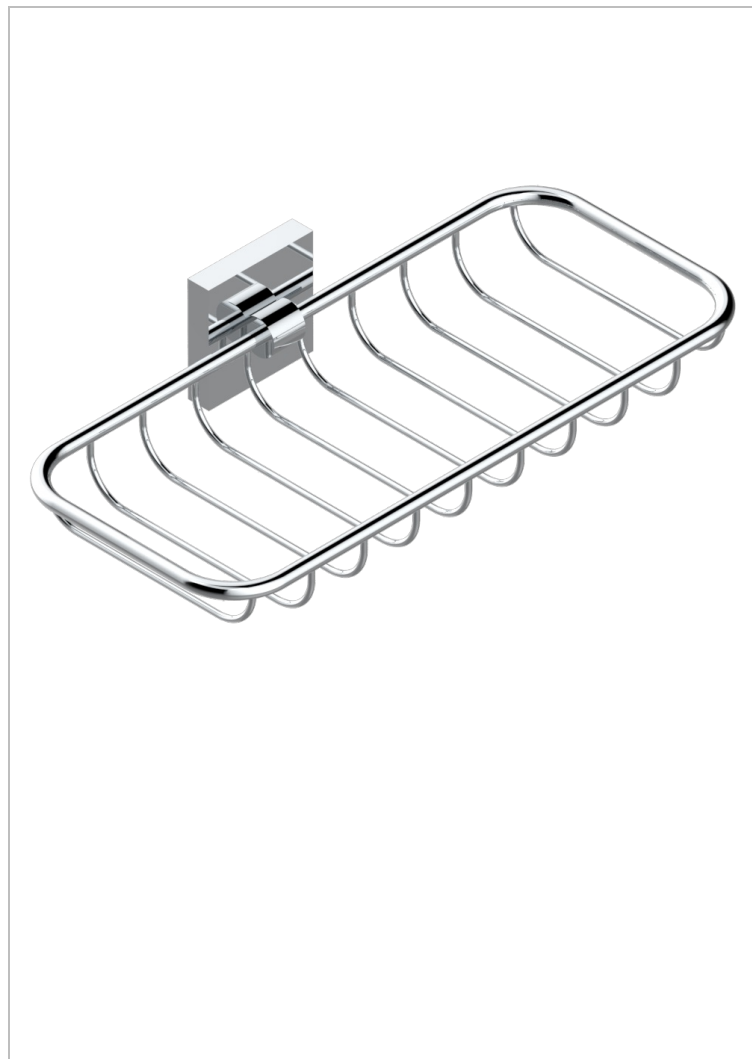

PROFIL LALIQUE CRISTAL CLARO CON MANETAS

THG[®]
PARIS

A6H-620A

Jabonera mural para ducha

CARACTERÍSTICAS

- Profil Lalique cristal claro con manetas
- Jabonera mural para ducha

ACABADOS DISPONIBLES

Bronce claro - D01
Cerámica negra mate - D30
Cobre viejo mate - H07
Cromo - A02
Cromo / dorado - G02
Cromo mate - C02

Dorado - F01
Dorado mate - F07
Dorado pálido - F30
Dorado pálido mate (sin barniz) - F31
Níquel - B01
Níquel mate - C01

Níquel viejo - H28
Pvd blush - H62
Pvd blush mate - H60
Pvd color latón - H49
Pvd color latón mate - H50
Pvd color níquel - H55