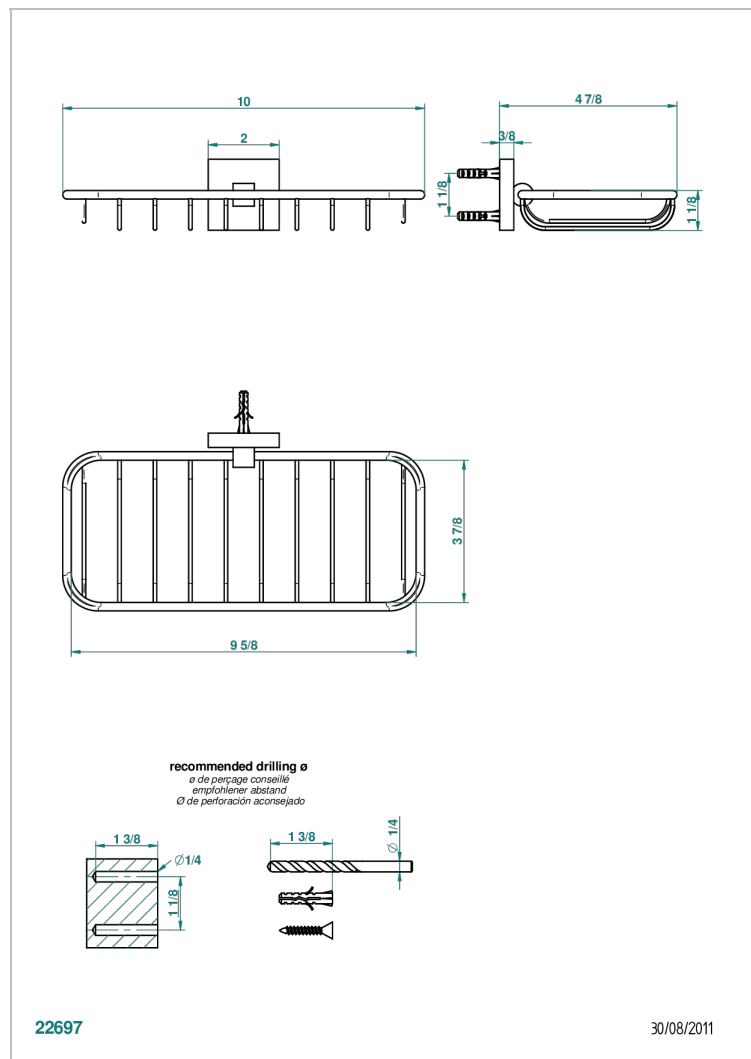

PROFIL LALIQUE CRISTAL CLARO CON MANETAS

THG[®]
PARIS

A6H-620A

Jabonera mural para ducha

CARACTERÍSTICAS

- Profil Lalique cristal claro con manetas
- Jabonera mural para ducha

ACABADOS DISPONIBLES

Bronce claro - D01
Cerámica negra mate - D30
Cobre viejo mate - H07
Cromo - A02
Cromo / dorado - G02
Cromo mate - C02