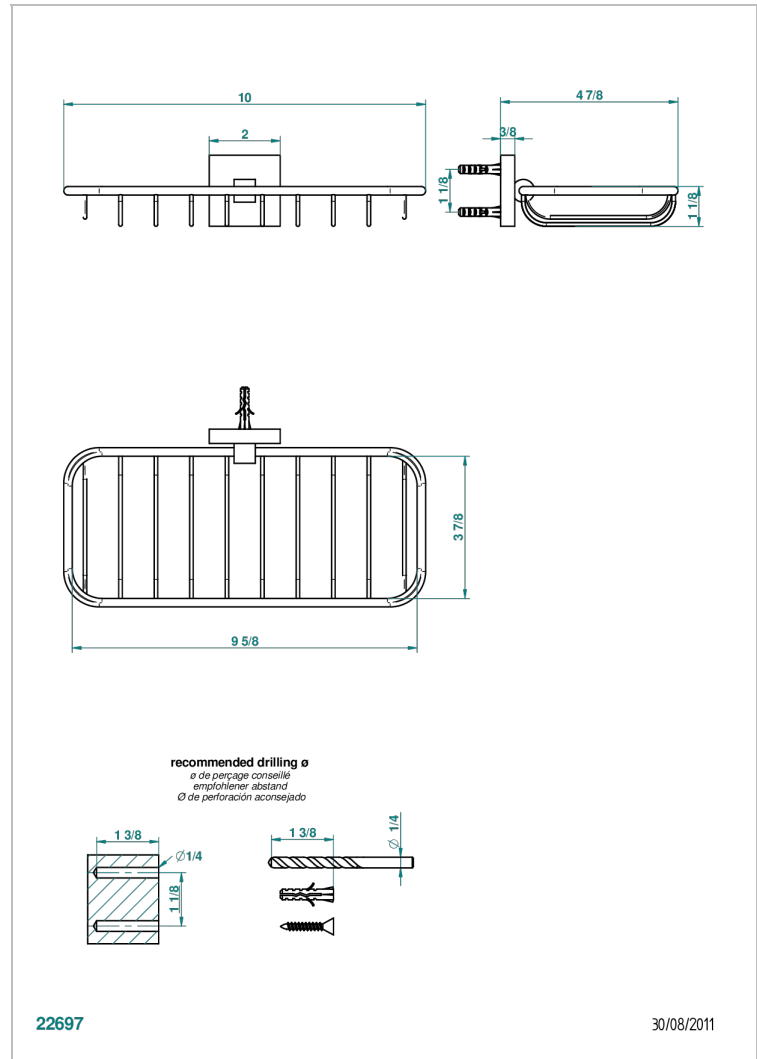

PROFIL LALIQUE, KRISTALL KLAR, HEBEL

A6H-620A

Wandseifenkorb mit Rosette

THG[®]
PARIS

EIGENSCHAFTEN

- Profil Lalique, Kristall klar, Hebel
- Wandseifenkorb mit Rosette

VERFÜGBARE OBERFLÄCHEN

Altnickel - H28
Blassgold - F30
Blassgold matt unlackiert - F31
Bronze hell - D01
Chrom - A02
Chrom / gold - G02