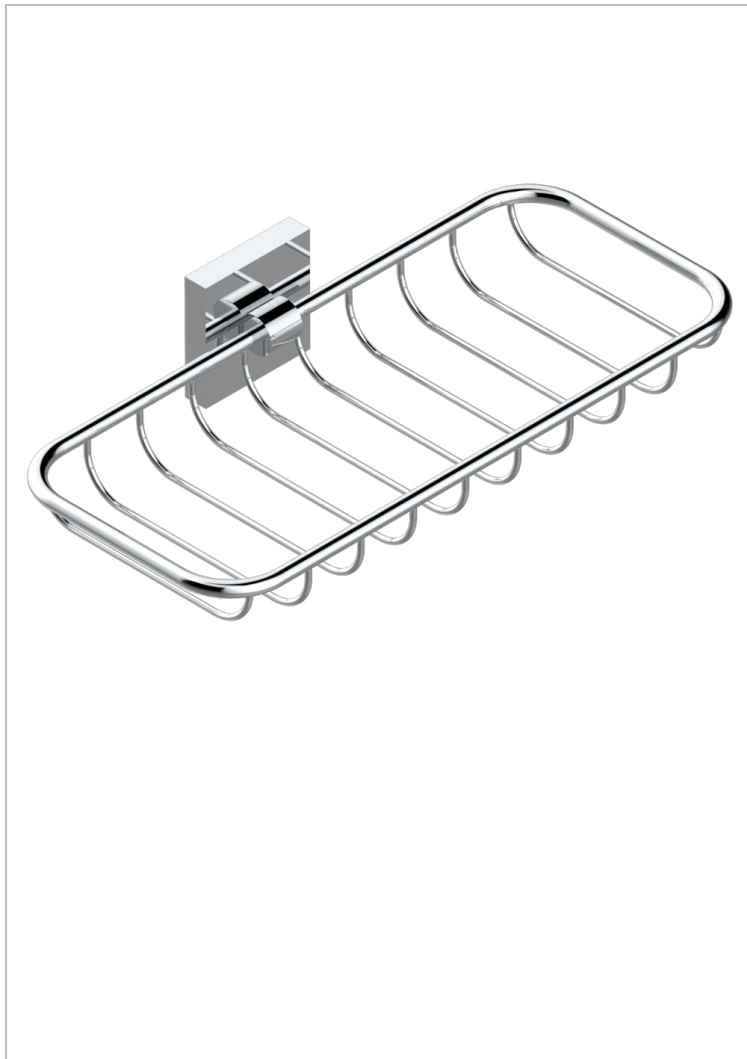

PROFIL LALIQUE, KRISTALL KLAR, HEBEL

A6H-620A

Wandseifenkorb mit Rosette

THG[®]
PARIS

EIGENSCHAFTEN

- Profil Lalique, Kristall klar, Hebel
- Wandseifenkorb mit Rosette

VERFÜGBARE OBERFLÄCHEN

Altnickel - H28
Blassgold - F30
Blassgold matt unlackiert - F31
Bronze hell - D01
Chrom - A02
Chrom / gold - G02