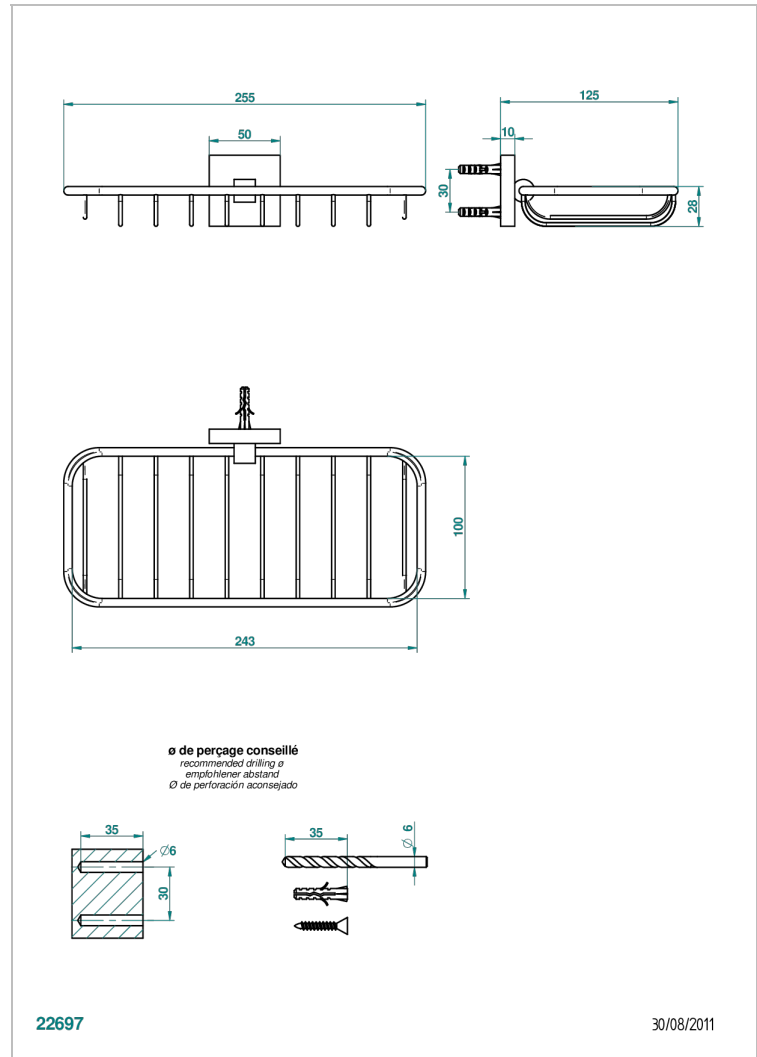

# PROFIL LALIQUE CRISTAL CLAIR

A6G-620A

Porte-savon fil mural 255x112 mm

THG<sup>®</sup>  
PARIS

## CARACTÉRISTIQUES

- Profil Laliqe Cristal clair
- Porte-savon fil mural 255x112 mm