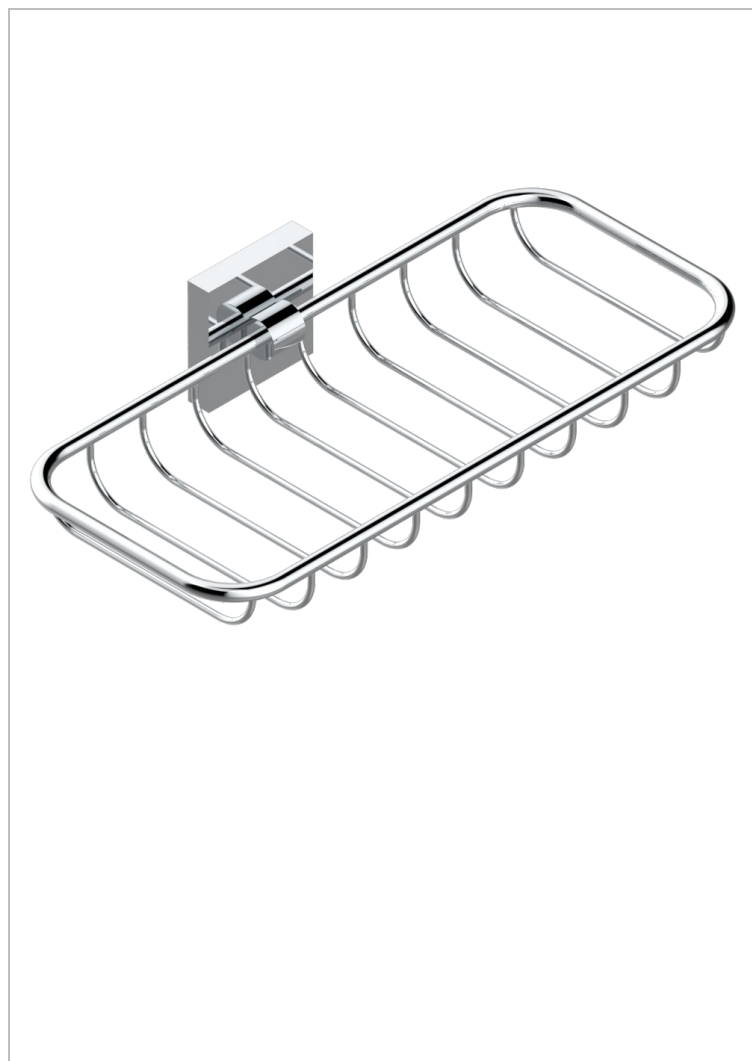

PROFIL LALIQUE CRISTAL CLARO

A6G-620A

Jabonera mural para ducha

THG[®]
PARIS

CARACTERÍSTICAS

- Profil Lalique cristal claro
- Jabonera mural para ducha

ACABADOS DISPONIBLES

Bronce claro - D01
Cerámica negra mate - D30
Cobre viejo mate - H07
Cromo - A02
Cromo / dorado - G02
Cromo mate - C02

Dorado - F01
Dorado mate - F07
Dorado pálido - F30
Dorado pálido mate (sin barniz) - F31
Níquel - B01
Níquel mate - C01

Níquel viejo - H28
Pvd blush - H62
Pvd blush mate - H60
Pvd color latón - H49
Pvd color latón mate - H50
Pvd color níquel - H55