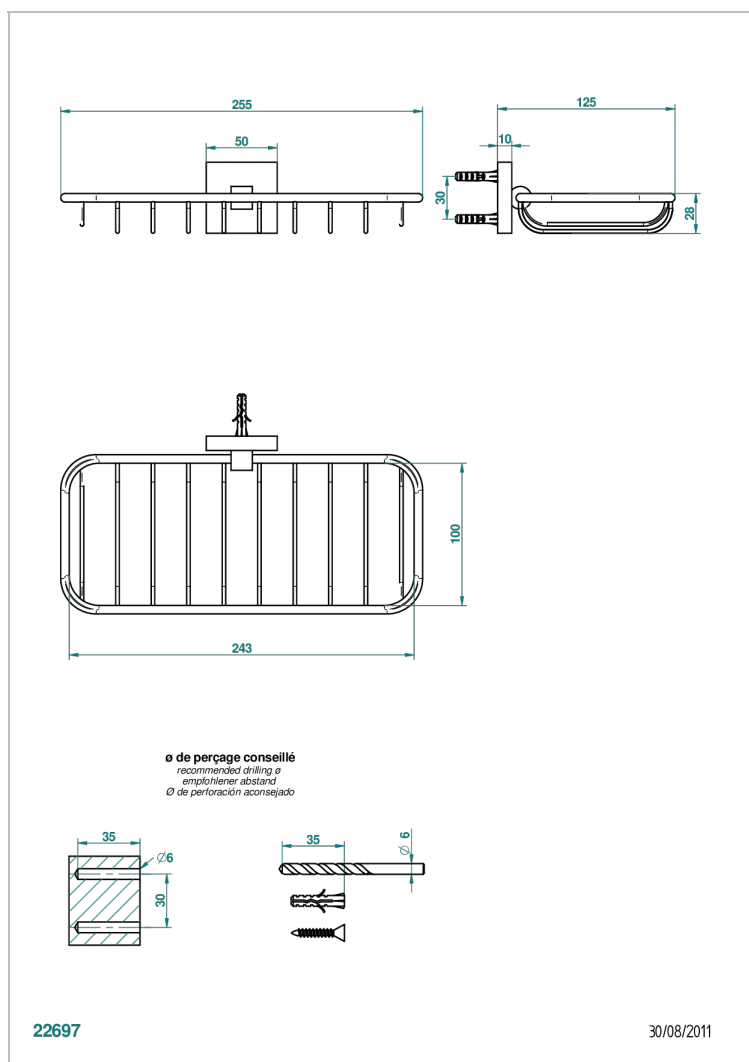

PROFIL LALIQUE CRISTAL CLARO

A6G-620A

Jabonera mural para ducha

THG[®]
PARIS

CARACTERÍSTICAS

- Profil Lalique cristal claro
- Jabonera mural para ducha

ACABADOS DISPONIBLES

Bronce claro - D01
Cerámica negra mate - D30
Cobre viejo mate - H07
Cromo - A02
Cromo / dorado - G02
Cromo mate - C02