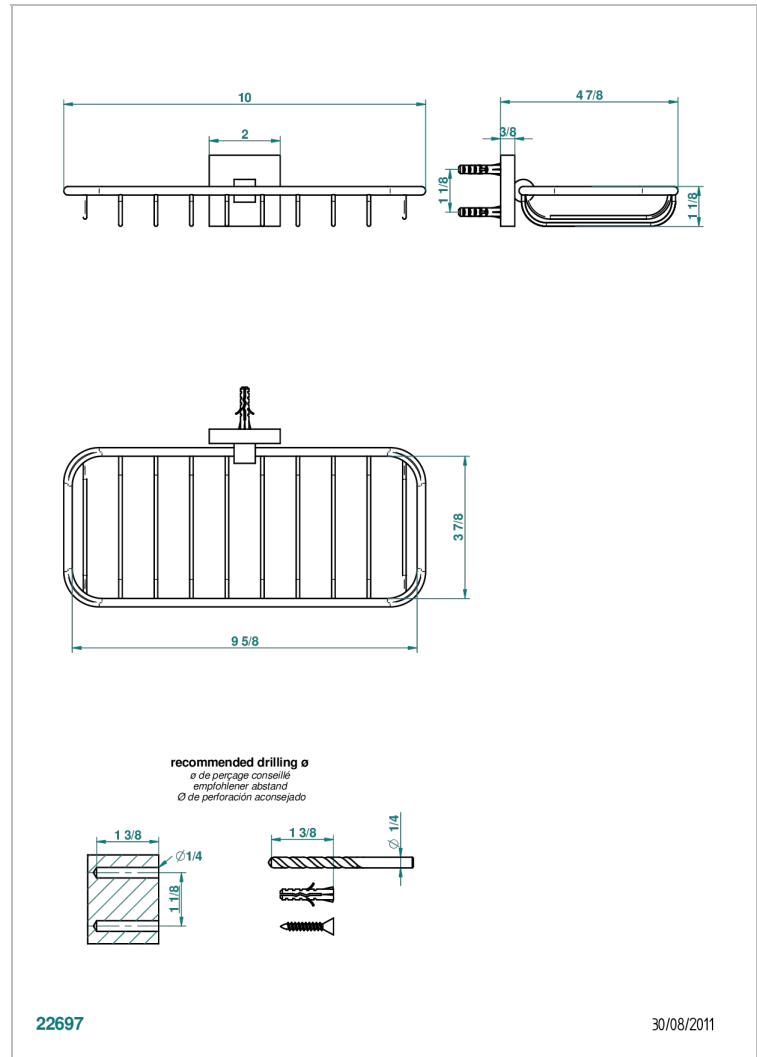

PROFIL LALIQUE CRISTAL CLAIR

A6G-620A

Porte-savon fil mural 255x112 mm

THG[®]
PARIS

CARACTÉRISTIQUES

- Profil Laliq Cristal clair
- Porte-savon fil mural 255x112 mm

FINITIONS DISPONIBLES

Bronze clair - D01
Chromé - A02
Chromé / doré - G02
Chromé mat - C02
Doré brillant - F01
Doré mat - F07