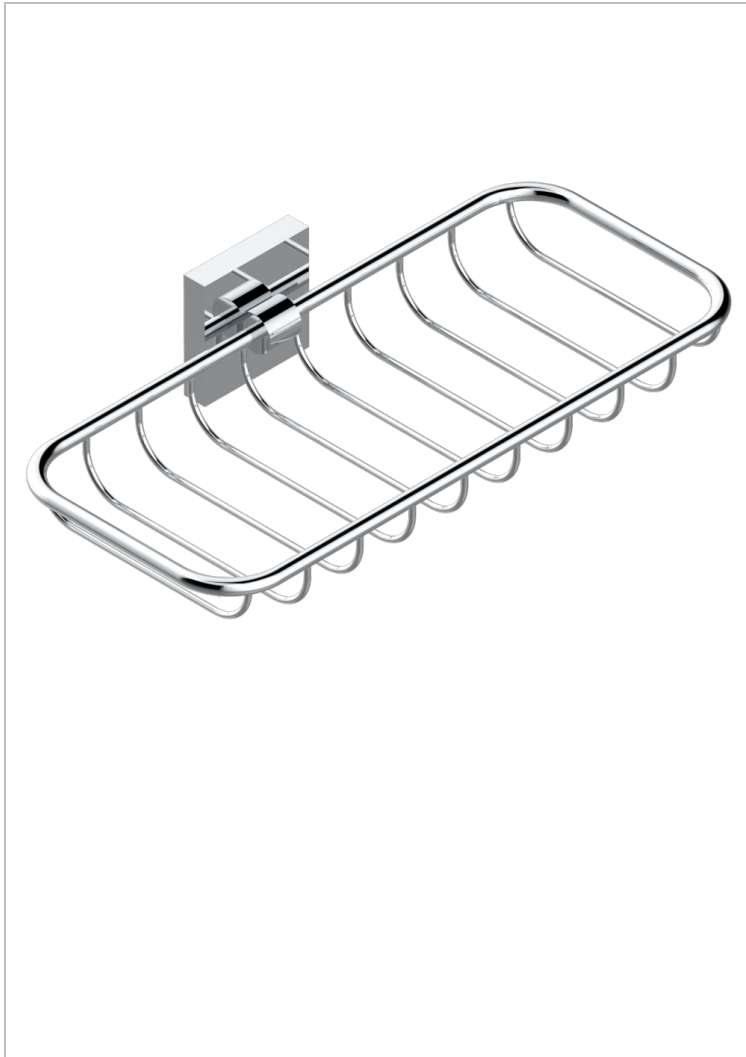

PROFIL LALIQUE CRISTAL CLAIR

A6G-620A

Porte-savon fil mural 255x112 mm

THG[®]
PARIS

CARACTÉRISTIQUES

- Profil Laliq Cristal clair
- Porte-savon fil mural 255x112 mm

FINITIONS DISPONIBLES

Bronze clair - D01
Chromé - A02
Chromé / doré - G02
Chromé mat - C02
Doré brillant - F01
Doré mat - F07

Nickel brillant - B01
Nickel mat - C01
Noir mat céramique - D30
Or pâle - F30
Or pâle mat - F31
Pvd blush - H62

Pvd blush mat - H60
Pvd couleur bronze brown - F33
Pvd couleur bronze brown - mat - F34
Pvd couleur doré - H52
Pvd couleur doré mat - H53
Pvd couleur laiton - H49