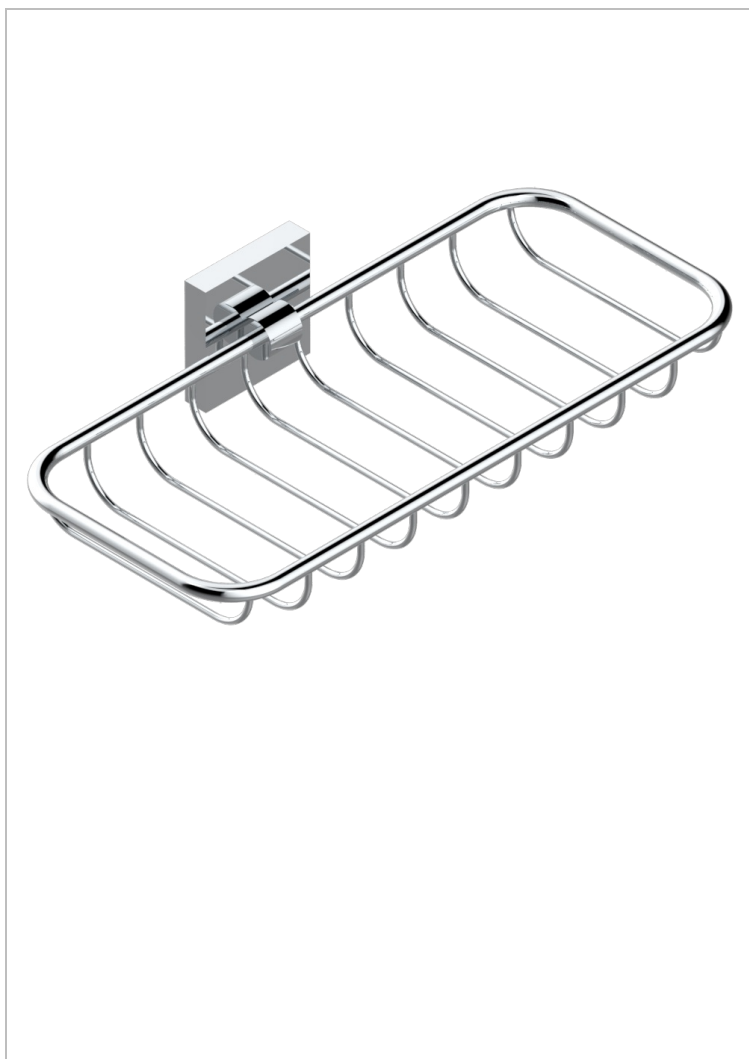

PROFIL LALIQUE CRISTAL CLARO

A6G-620A

Jabonera mural para ducha

THG[®]
PARIS

22697

30/08/2011

CARACTERÍSTICAS

- Profil Lalique cristal claro
- Jabonera mural para ducha

ACABADOS DISPONIBLES

Bronce claro - D01
Cerámica negra mate - D30
Cobre viejo mate - H07
Cromo - A02
Cromo / dorado - G02
Cromo mate - C02

Dorado - F01
Dorado mate - F07
Dorado pálido - F30
Dorado pálido mate (sin barniz) - F31
Níquel - B01
Níquel mate - C01