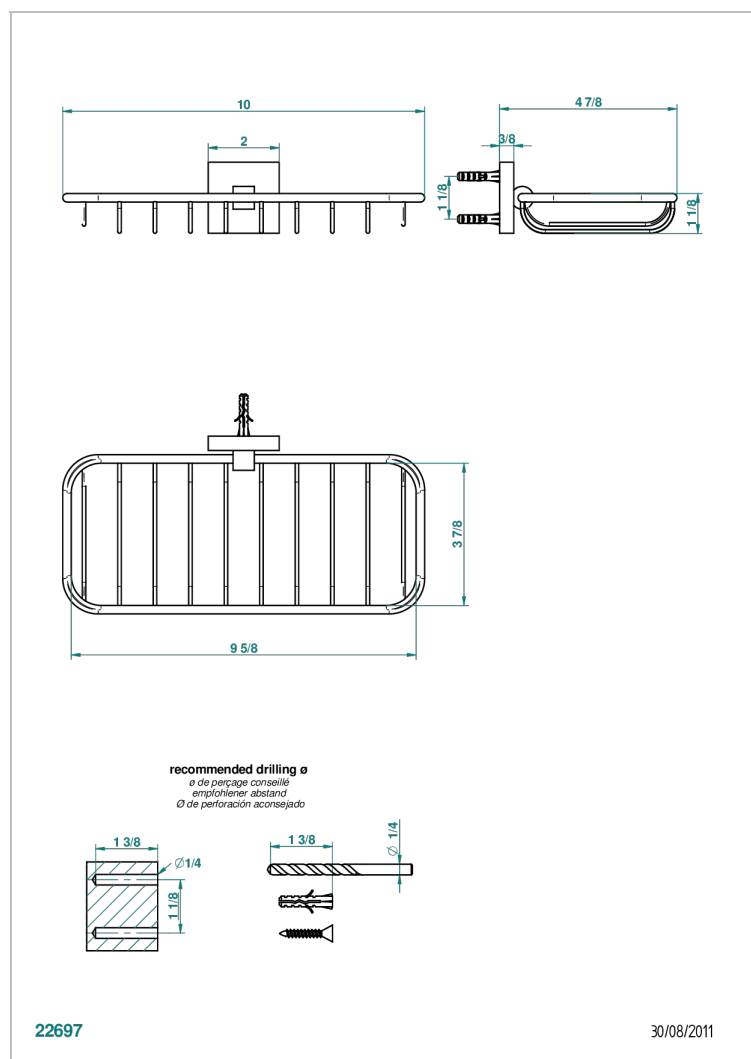

PROFIL LALIQUE CRISTAL CLARO

A6G-620A

Jabonera mural para ducha

THG[®]
PARIS

22697

30/08/2011

CARACTERÍSTICAS

- Profil Lalique cristal claro
- Jabonera mural para ducha