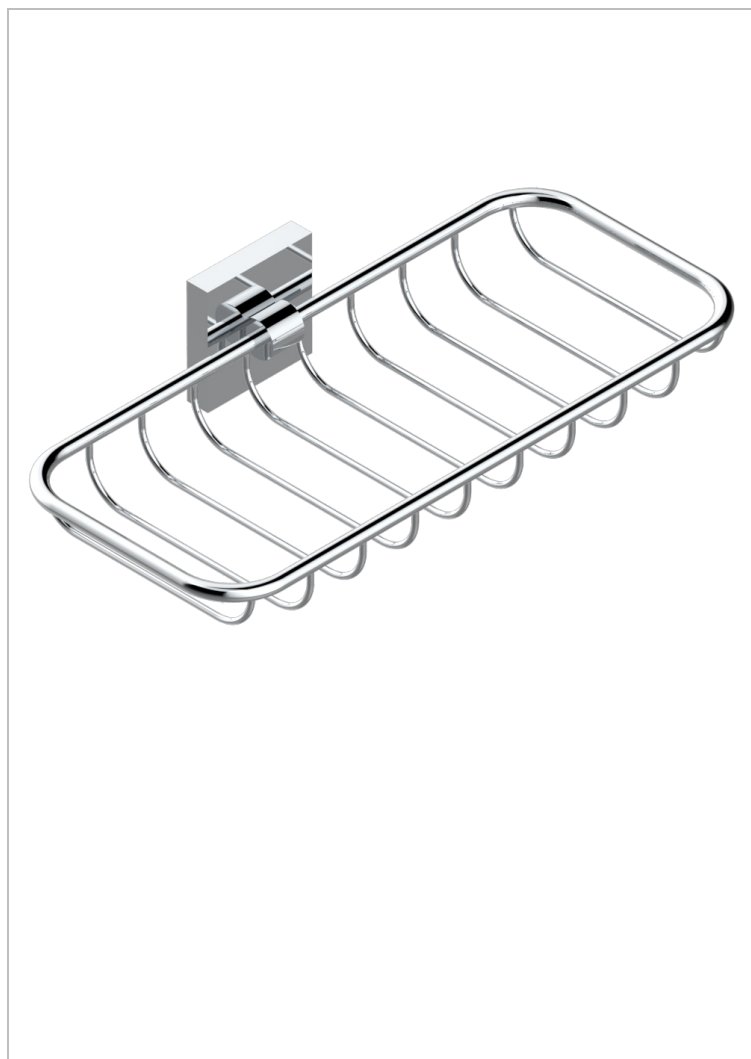

PROFIL LALIQUE CRISTAL CLAIR

A6G-620A

Porte-savon fil mural 255x112 mm

THG[®]
PARIS

CARACTÉRISTIQUES

- Profil Laliqe Cristal clair
- Porte-savon fil mural 255x112 mm

FINITIONS DISPONIBLES

Bronze clair - D01
Chromé - A02
Chromé / doré - G02
Chromé mat - C02
Doré brillant - F01
Doré mat - F07

Nickel brillant - B01
Nickel mat - C01
Noir mat céramique - D30
Or pâle - F30
Or pâle mat - F31
Pvd blush - H62

Pvd blush mat - H60
Pvd couleur bronze brown - F33
Pvd couleur bronze brown - mat - F34
Pvd couleur doré - H52
Pvd couleur doré mat - H53
Pvd couleur laiton - H49