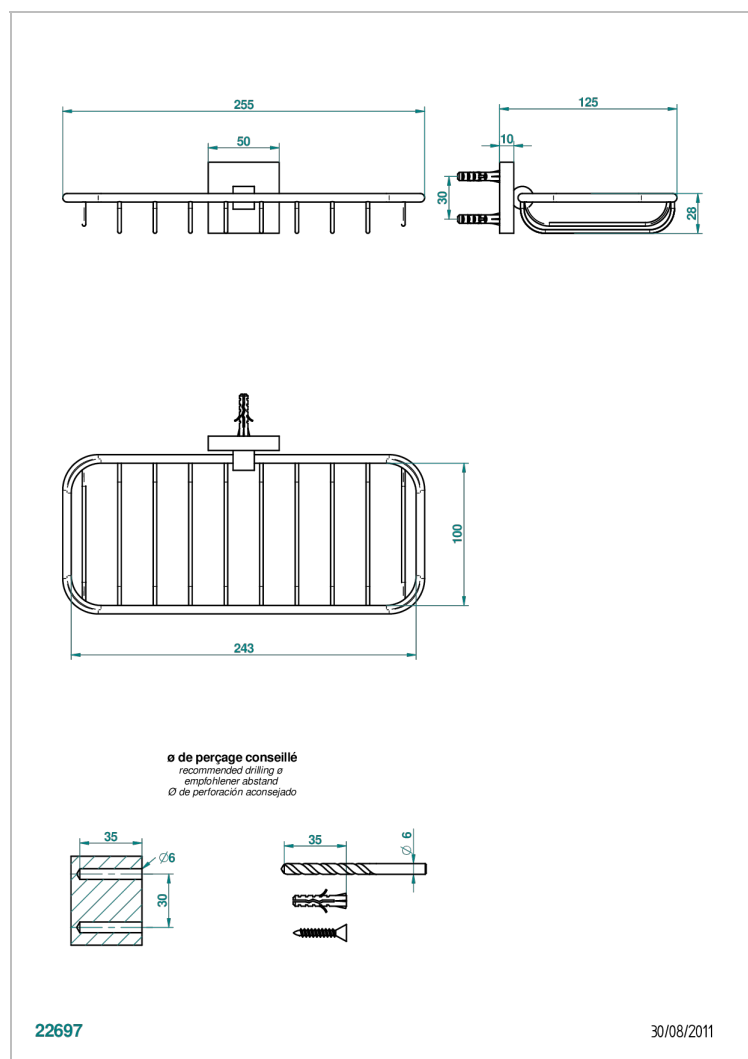

PROFIL LALIQUE CRISTAL CLAIR

A6G-620A

Porte-savon fil mural 255x112 mm

THG[®]
PARIS

CARACTÉRISTIQUES

- Profil Laliqe Cristal clair
- Porte-savon fil mural 255x112 mm

FINITIONS DISPONIBLES

Bronze clair - D01
Chromé - A02
Chromé / doré - G02
Chromé mat - C02
Doré brillant - F01
Doré mat - F07