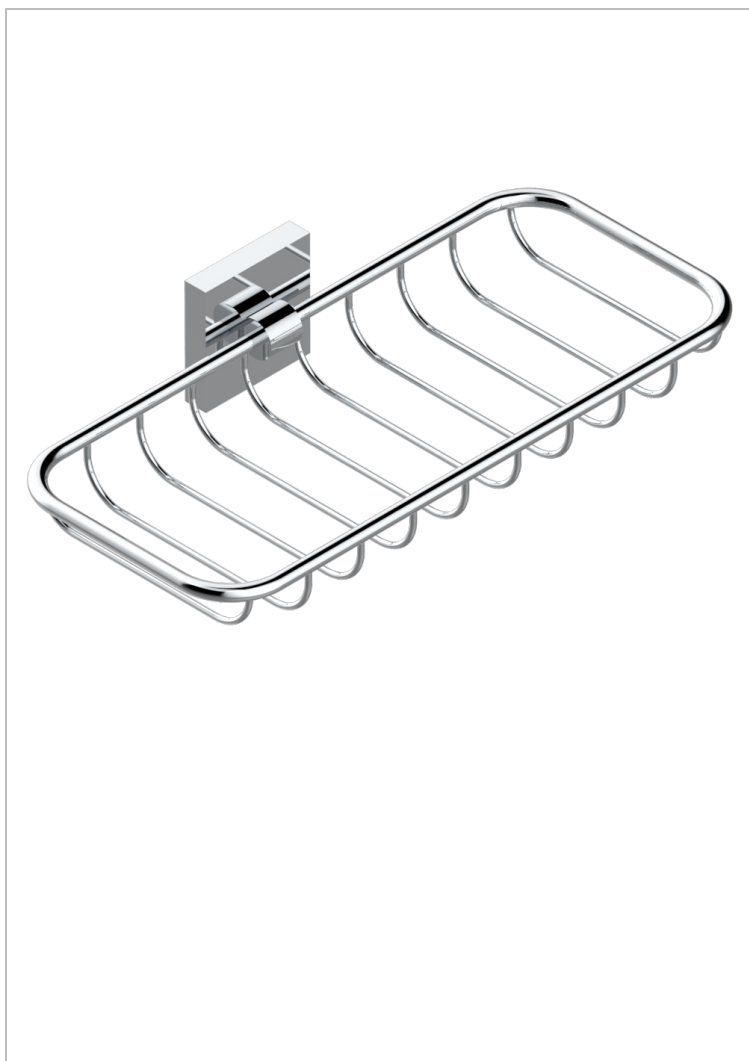

PROFIL LALIQUE CRISTAL CLARO

A6G-620A

Jabonera mural para ducha

THG[®]
PARIS

CARACTERÍSTICAS

- Profil Lalique cristal claro
- Jabonera mural para ducha

ACABADOS DISPONIBLES

Bronce claro - D01
Cerámica negra mate - D30
Cobre viejo mate - H07
Cromo - A02
Cromo / dorado - G02
Cromo mate - C02

Dorado - F01
Dorado mate - F07
Dorado pálido - F30
Dorado pálido mate (sin barniz) - F31
Níquel - B01
Níquel mate - C01

Níquel viejo - H28
Pvd blush - H62
Pvd blush mate - H60
Pvd color latón - H49
Pvd color latón mate - H50
Pvd color níquel - H55