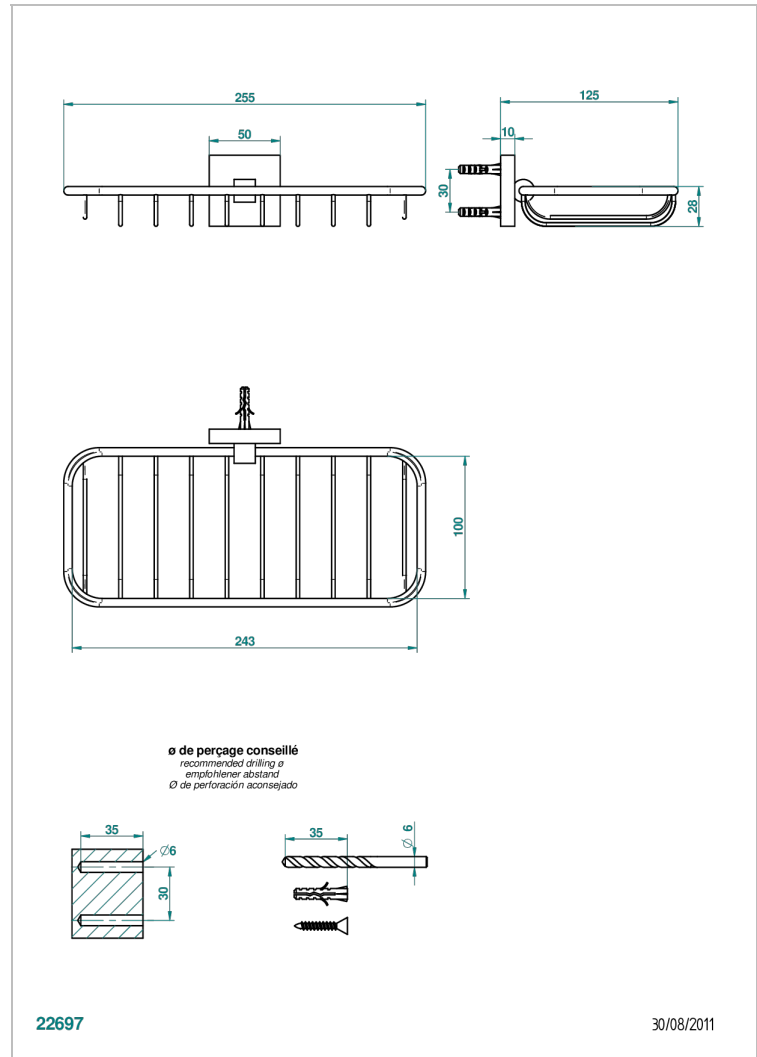

# PROFIL LALIQUE, KRISTALL KLAR

A6G-620A

Wandseifenkorb mit Rosette

THG<sup>®</sup>  
PARIS

22697

30/08/2011

## EIGENSCHAFTEN

- Profil Lalique, Kristall klar
- Wandseifenkorb mit Rosette