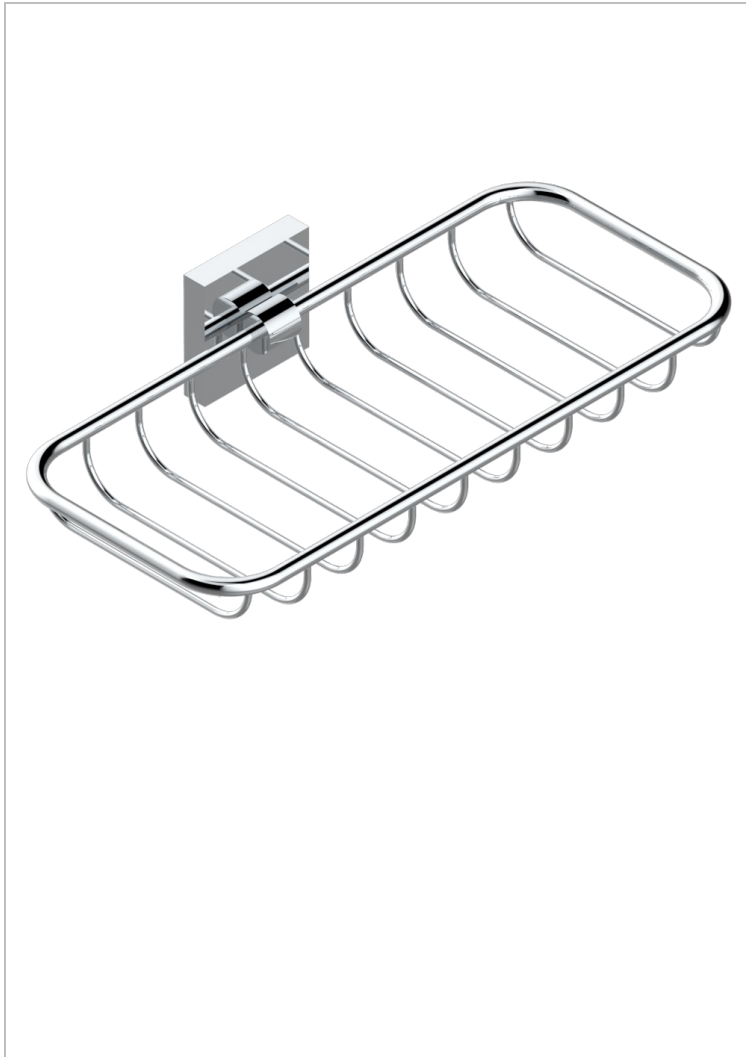

PROFIL LALIQUE CRISTAL CLAIR

A6G-620A

Porte-savon fil mural 255x112 mm

THG[®]
PARIS

CARACTÉRISTIQUES

- Profil Lalique Cristal clair
- Porte-savon fil mural 255x112 mm

FINITIONS DISPONIBLES

Bronze clair - D01
Chromé - A02
Chromé / doré - G02
Chromé mat - C02
Doré brillant - F01
Doré mat - F07

Nickel brillant - B01
Nickel mat - C01
Noir mat céramique - D30
Or pâle - F30
Or pâle mat - F31
Pvd blush - H62

Pvd blush mat - H60
Pvd couleur bronze brown - F33
Pvd couleur bronze brown - mat - F34
Pvd couleur doré - H52
Pvd couleur doré mat - H53
Pvd couleur laiton - H49