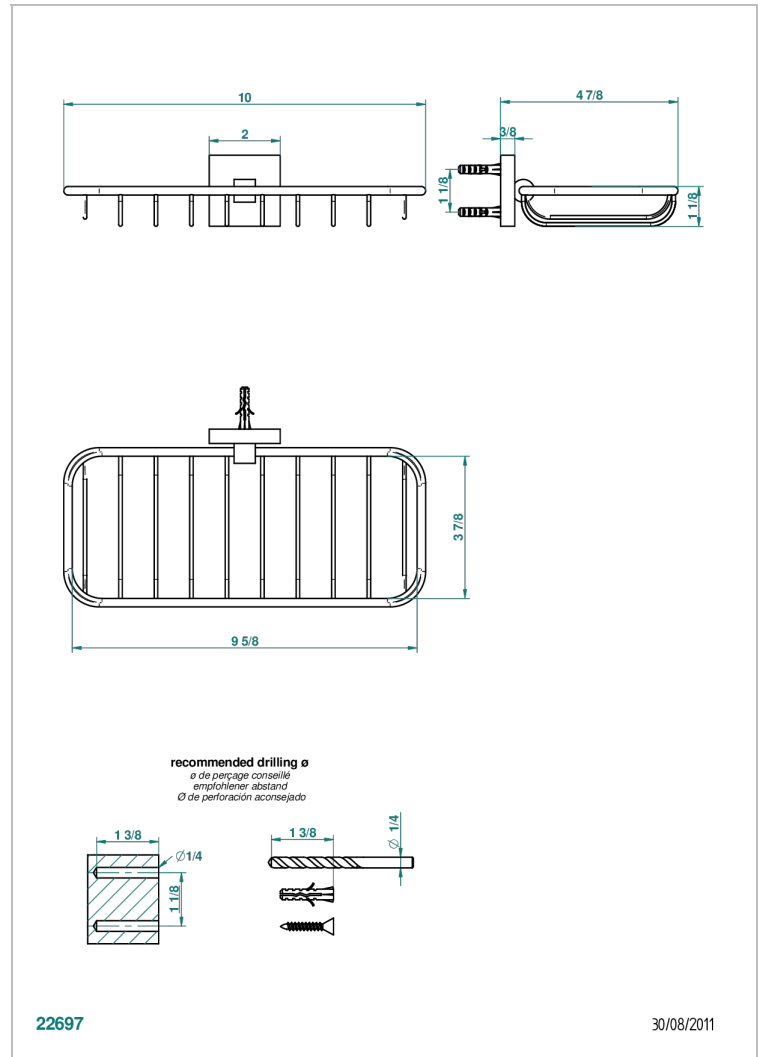

PROFIL LALIQUE CRISTAL CLAIR

A6G-620A

Porte-savon fil mural 255x112 mm

THG[®]
PARIS

CARACTÉRISTIQUES

- Profil Lalique Cristal clair
- Porte-savon fil mural 255x112 mm

FINITIONS DISPONIBLES

Bronze clair - D01
Chromé - A02
Chromé / doré - G02
Chromé mat - C02
Doré brillant - F01
Doré mat - F07