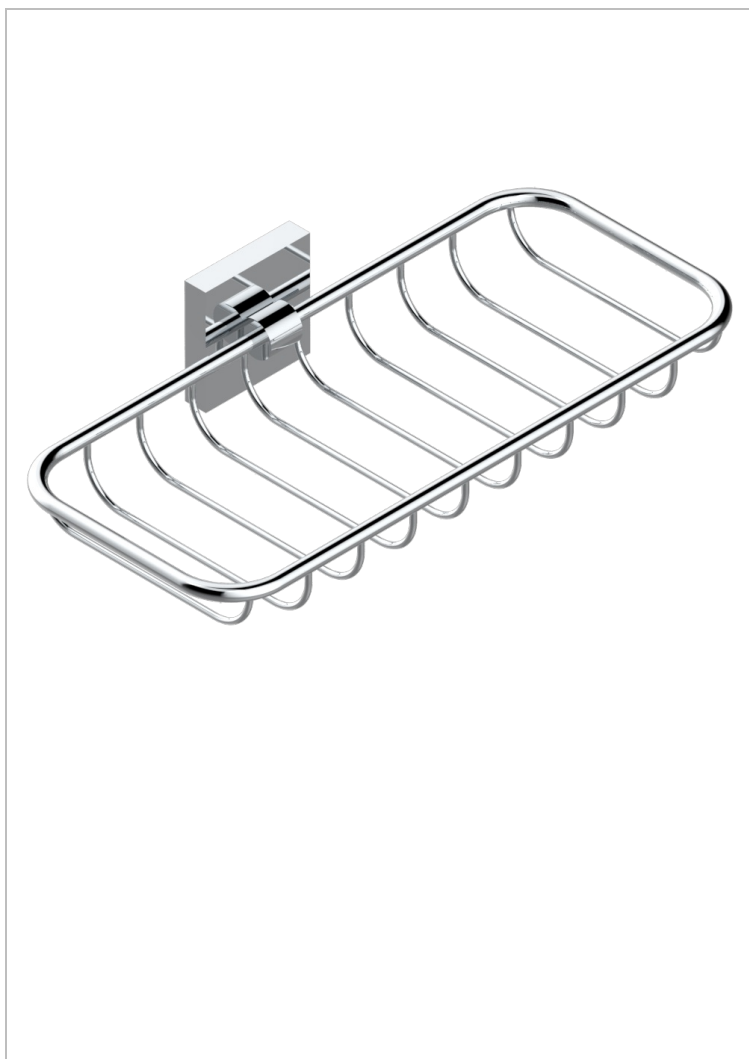

# PROFIL LALIQUE CRISTAL CLARO

A6G-620A

Jabonera mural para ducha

THG<sup>®</sup>  
PARIS

## CARACTERÍSTICAS

- Profil Lalique cristal claro
- Jabonera mural para ducha

## ACABADOS DISPONIBLES

Bronce claro - D01  
Cerámica negra mate - D30  
Cobre viejo mate - H07  
Cromo - A02  
Cromo / dorado - G02  
Cromo mate - C02

Dorado - F01  
Dorado mate - F07  
Dorado pálido - F30  
Dorado pálido mate (sin barniz) - F31  
Níquel - B01  
Níquel mate - C01