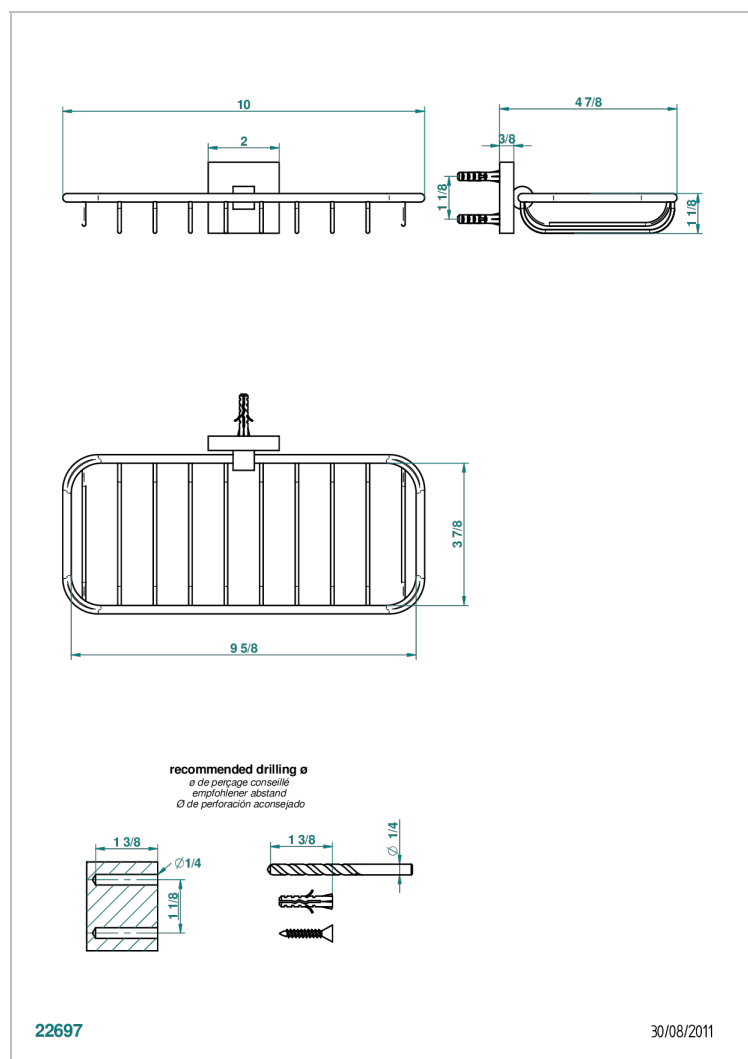

# PROFIL LALIQUE CRISTAL CLARO

A6G-620A

Jabonera mural para ducha

THG<sup>®</sup>  
PARIS

## CARACTERÍSTICAS

- Profil Lalique cristal claro
- Jabonera mural para ducha