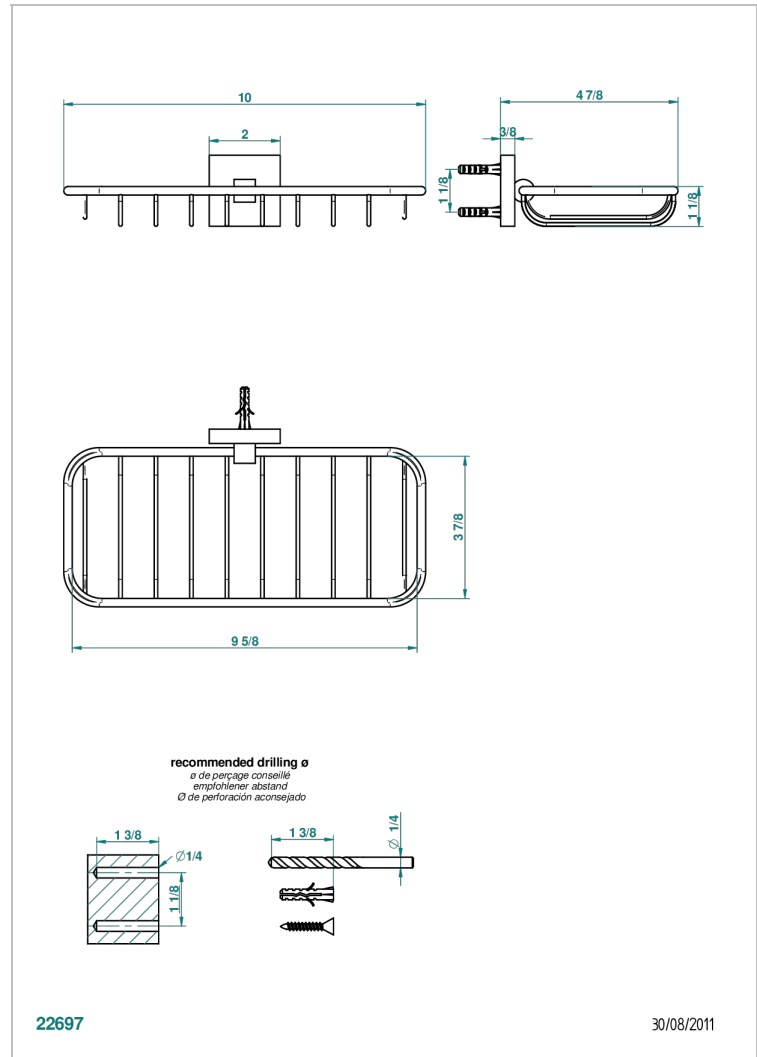

PROFIL LALIQUE, KRISTALL KLAR

A6G-620A

Wandseifenkorb mit Rosette

THG[®]
PARIS

EIGENSCHAFTEN

- Profil Lalique, Kristall klar
- Wandseifenkorb mit Rosette

VERFÜGBARE OBERFLÄCHEN

Altnickel - H28
Blassgold - F30
Blassgold matt unlackiert - F31
Bronze hell - D01
Chrom - A02
Chrom / gold - G02