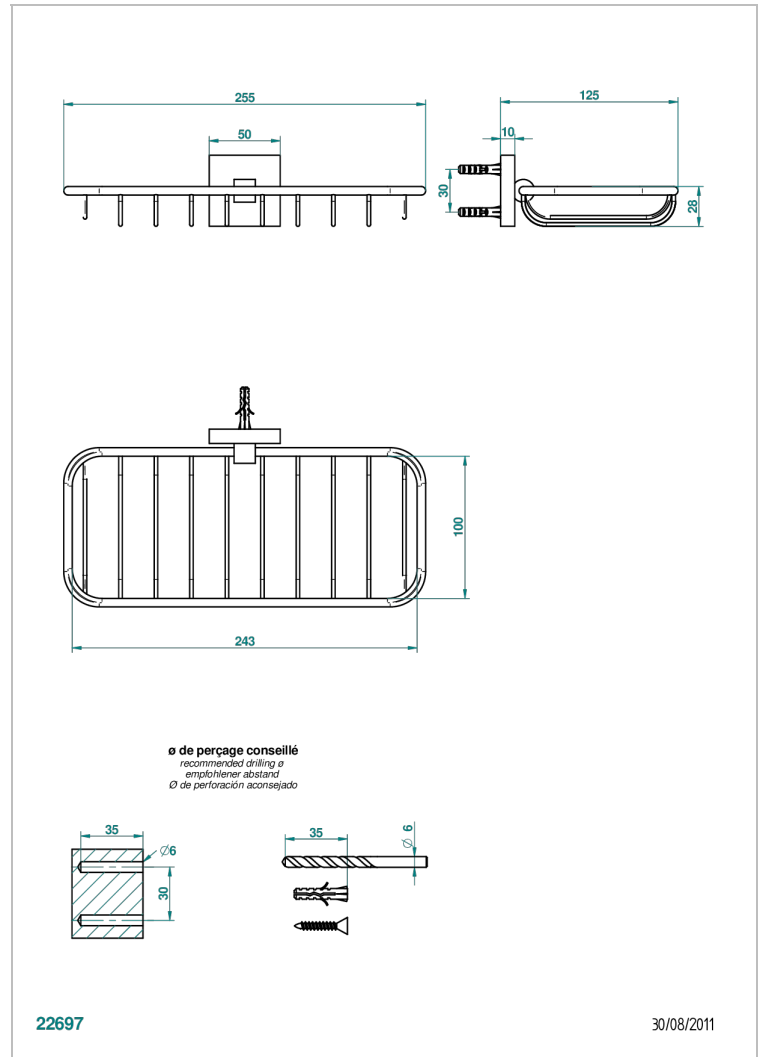

PROFIL METAL A MANETTES

A6B-620A

Porte-savon fil mural 255x112 mm

THG[®]
PARIS

CARACTÉRISTIQUES

- Profil Métal à manettes
- Porte-savon fil mural 255x112 mm

FINITIONS DISPONIBLES

Bronze clair - D01
Chromé - A02
Chromé / doré - G02
Chromé mat - C02
Doré brillant - F01
Doré mat - F07