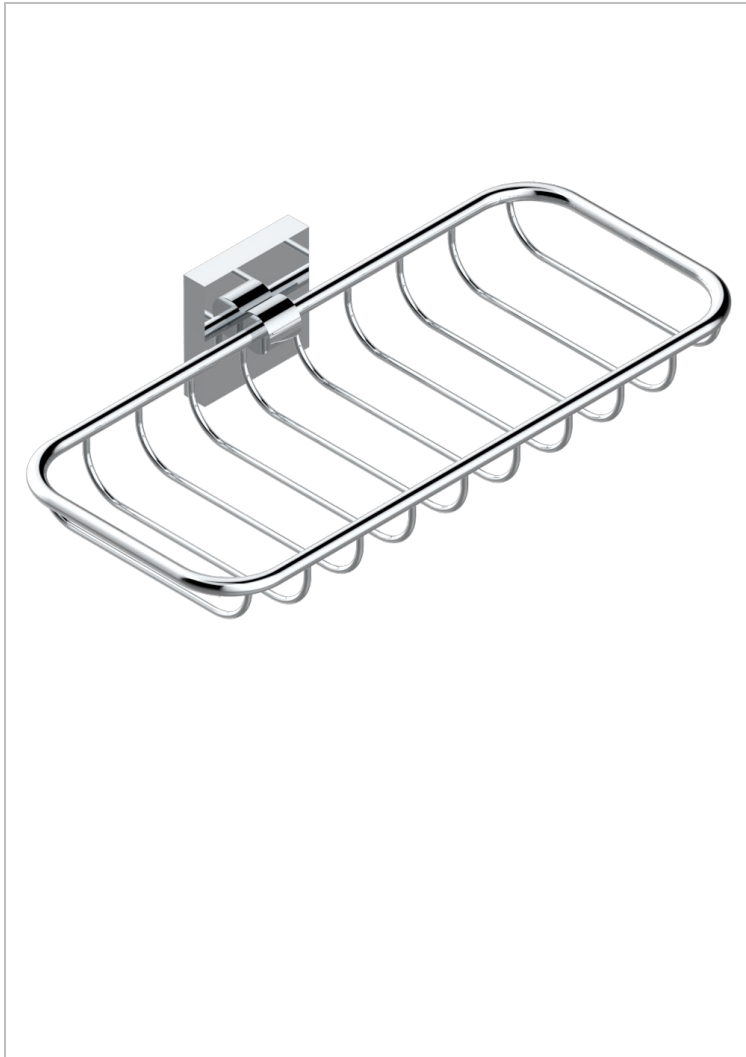

PROFIL METAL CON MANETAS

A6B-620A

Jabonera mural para ducha

THG[®]
PARIS

CARACTERÍSTICAS

- Perfil metal con manetas
- Jabonera mural para ducha

ACABADOS DISPONIBLES

Bronce claro - D01
Cerámica negra mate - D30
Cobre viejo mate - H07
Cromo - A02
Cromo / dorado - G02
Cromo mate - C02

Dorado - F01
Dorado mate - F07
Dorado pálido - F30
Dorado pálido mate (sin barniz) - F31
Níquel - B01
Níquel mate - C01

Níquel viejo - H28
Pvd blush - H62
Pvd blush mate - H60
Pvd color latón - H49
Pvd color latón mate - H50
Pvd color níquel - H55