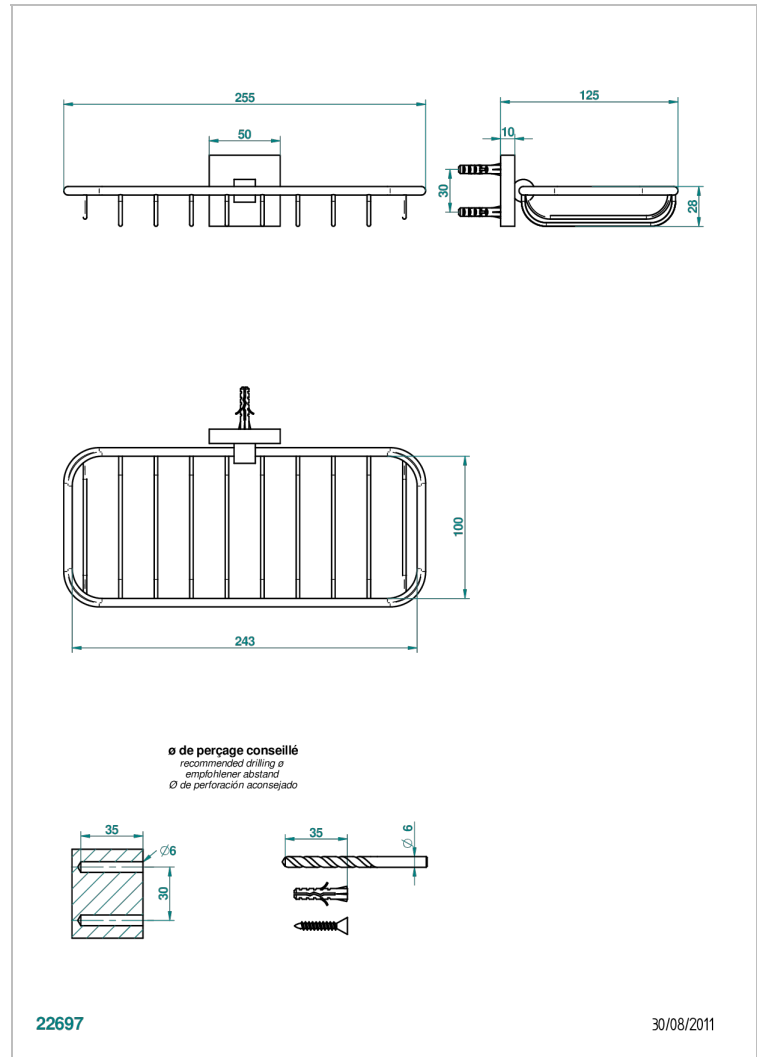

PROFIL METAL CON MANETAS

A6B-620A

Jabonera mural para ducha

THG[®]
PARIS

CARACTERÍSTICAS

- Perfil metal con manetas
- Jabonera mural para ducha

ACABADOS DISPONIBLES

Bronce claro - D01
Cerámica negra mate - D30
Cobre viejo mate - H07
Cromo - A02
Cromo / dorado - G02
Cromo mate - C02