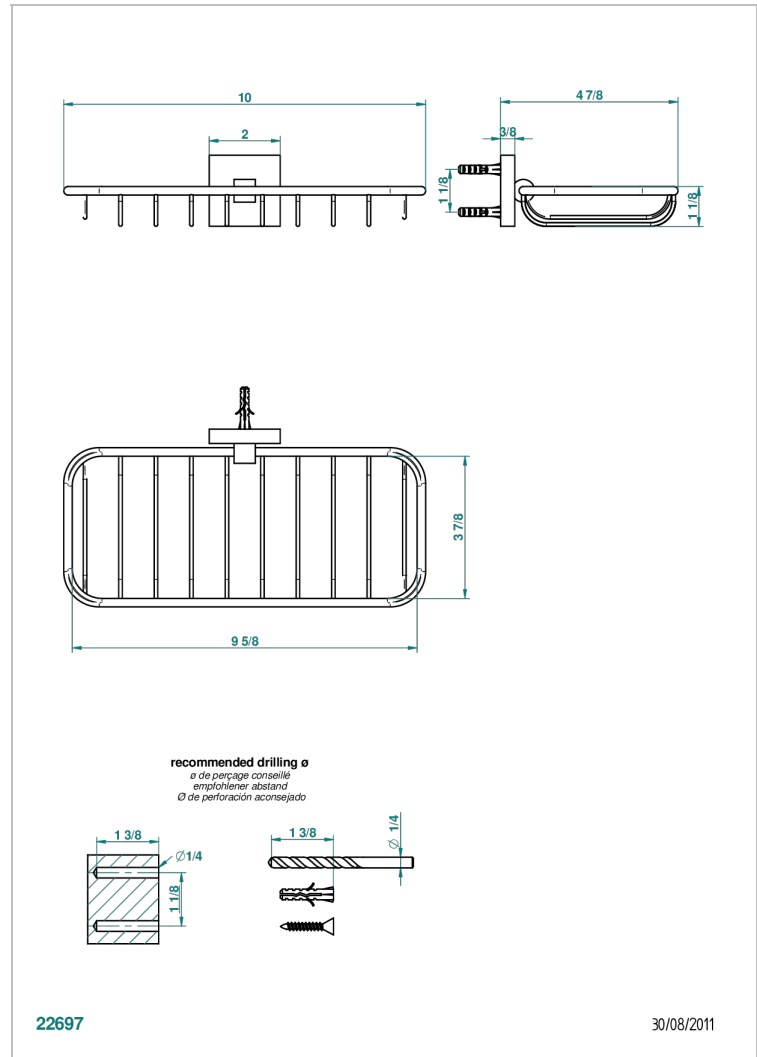

PROFIL METAL A MANETTES

A6B-620A

Porte-savon fil mural 255x112 mm

THG[®]
PARIS

CARACTÉRISTIQUES

- Profil Métal à manettes
- Porte-savon fil mural 255x112 mm

FINITIONS DISPONIBLES

Bronze clair - D01
Chromé - A02
Chromé / doré - G02
Chromé mat - C02
Doré brillant - F01
Doré mat - F07