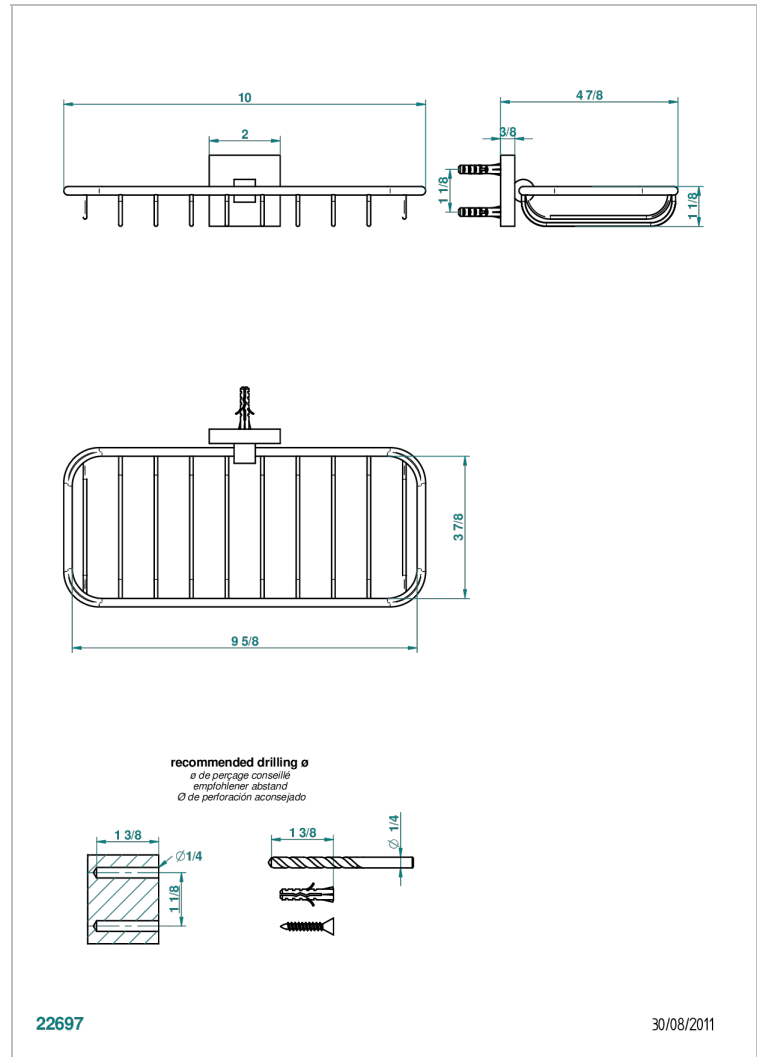

PROFIL METAL CON MANETAS

A6B-620A

Jabonera mural para ducha

THG[®]
PARIS

CARACTERÍSTICAS

- Perfil metal con manetas
- Jabonera mural para ducha

ACABADOS DISPONIBLES

Bronce claro - D01
Cerámica negra mate - D30
Cobre viejo mate - H07
Cromo - A02
Cromo / dorado - G02
Cromo mate - C02