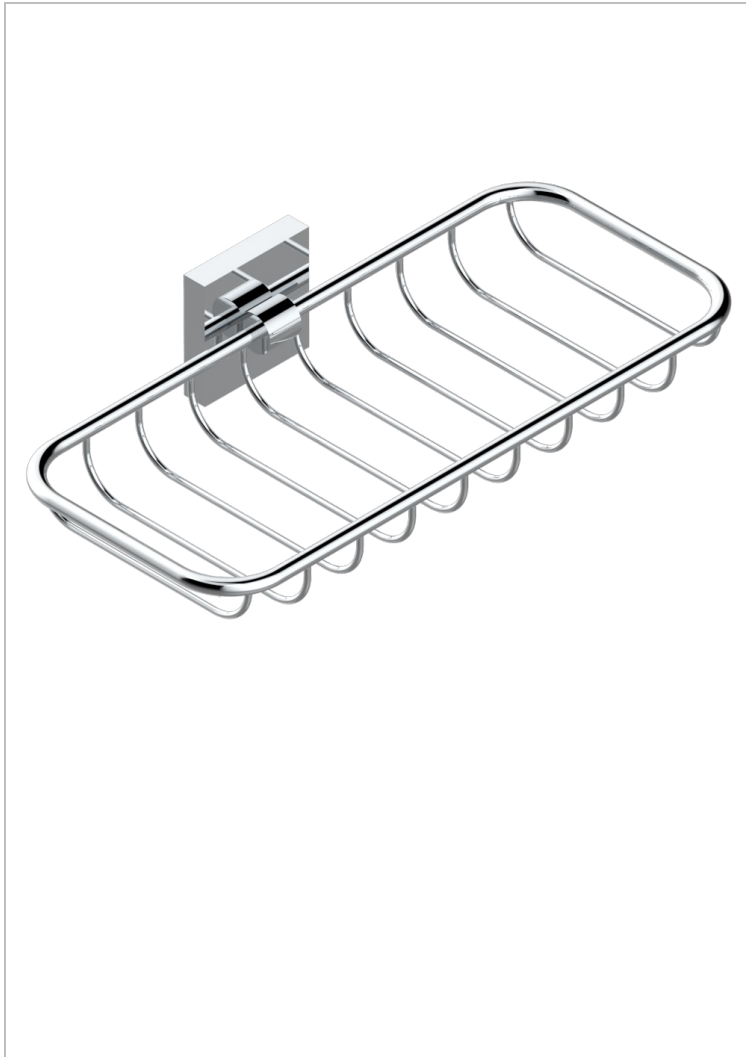

PROFIL METAL A MANETTES

A6B-620A

Porte-savon fil mural 255x112 mm

THG[®]
PARIS

CARACTÉRISTIQUES

- Profil Métal à manettes
- Porte-savon fil mural 255x112 mm

FINITIONS DISPONIBLES

Bronze clair - D01
Chromé - A02
Chromé / doré - G02
Chromé mat - C02
Doré brillant - F01
Doré mat - F07

Nickel brillant - B01
Nickel mat - C01
Noir mat céramique - D30
Or pâle - F30
Or pâle mat - F31
Pvd blush - H62

Pvd blush mat - H60
Pvd couleur bronze brown - F33
Pvd couleur bronze brown - mat - F34
Pvd couleur doré - H52
Pvd couleur doré mat - H53
Pvd couleur laiton - H49