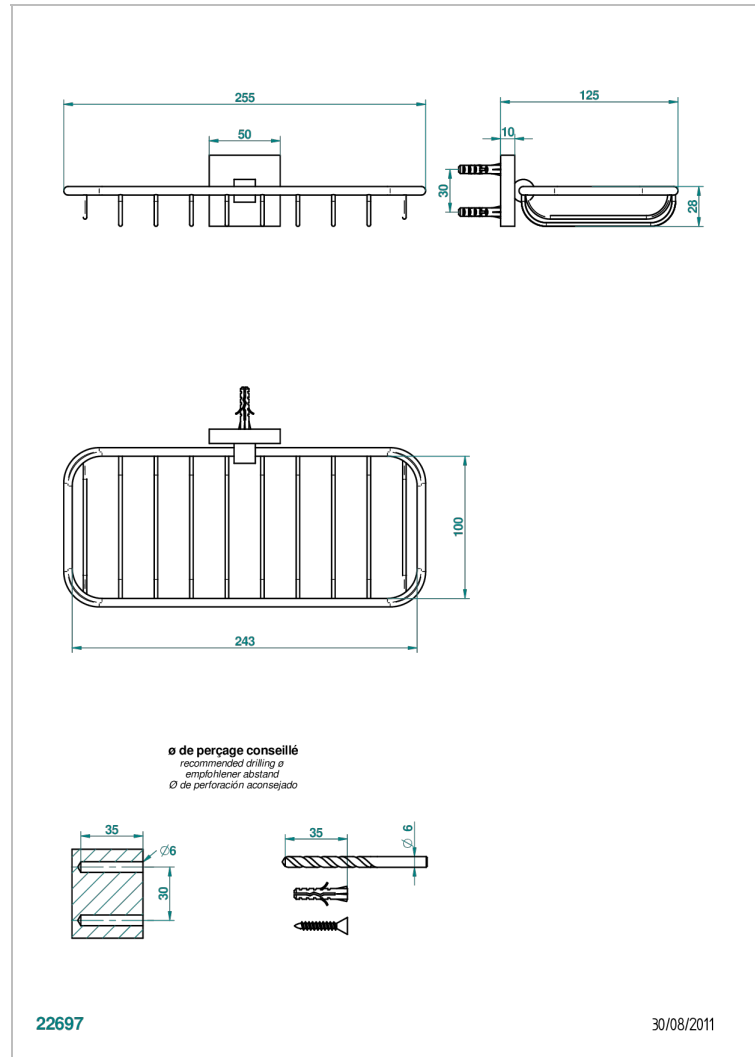

PROFIL METAL A MANETTES

A6B-620A

Porte-savon fil mural 255x112 mm

THG[®]
PARIS

CARACTÉRISTIQUES

- Profil Métal à manettes
- Porte-savon fil mural 255x112 mm

FINITIONS DISPONIBLES

Bronze clair - D01
Chromé - A02
Chromé / doré - G02
Chromé mat - C02
Doré brillant - F01
Doré mat - F07