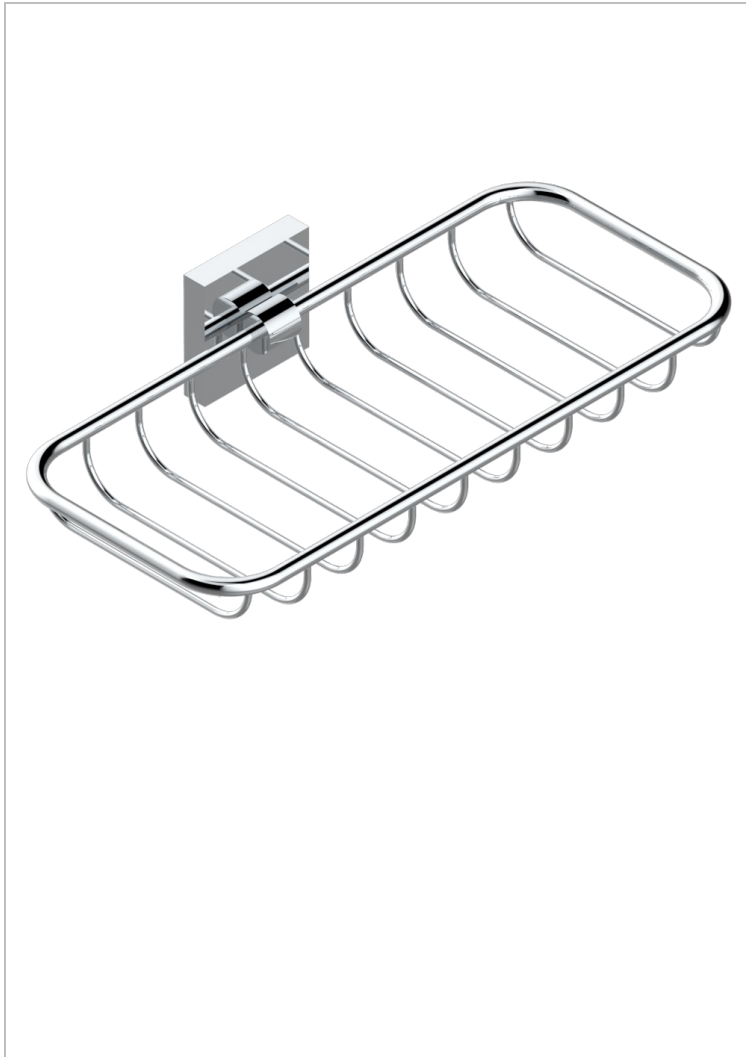

PROFIL METAL A MANETTES

A6B-620A

Porte-savon fil mural 255x112 mm

THG[®]
PARIS

22697

30/08/2011

CARACTÉRISTIQUES

- Profil Métal à manettes
- Porte-savon fil mural 255x112 mm

FINITIONS DISPONIBLES

Bronze clair - D01
Chromé - A02
Chromé / doré - G02
Chromé mat - C02
Doré brillant - F01
Doré mat - F07

Nickel brillant - B01
Nickel mat - C01
Noir mat céramique - D30
Or pâle - F30
Or pâle mat - F31
Pvd blush - H62