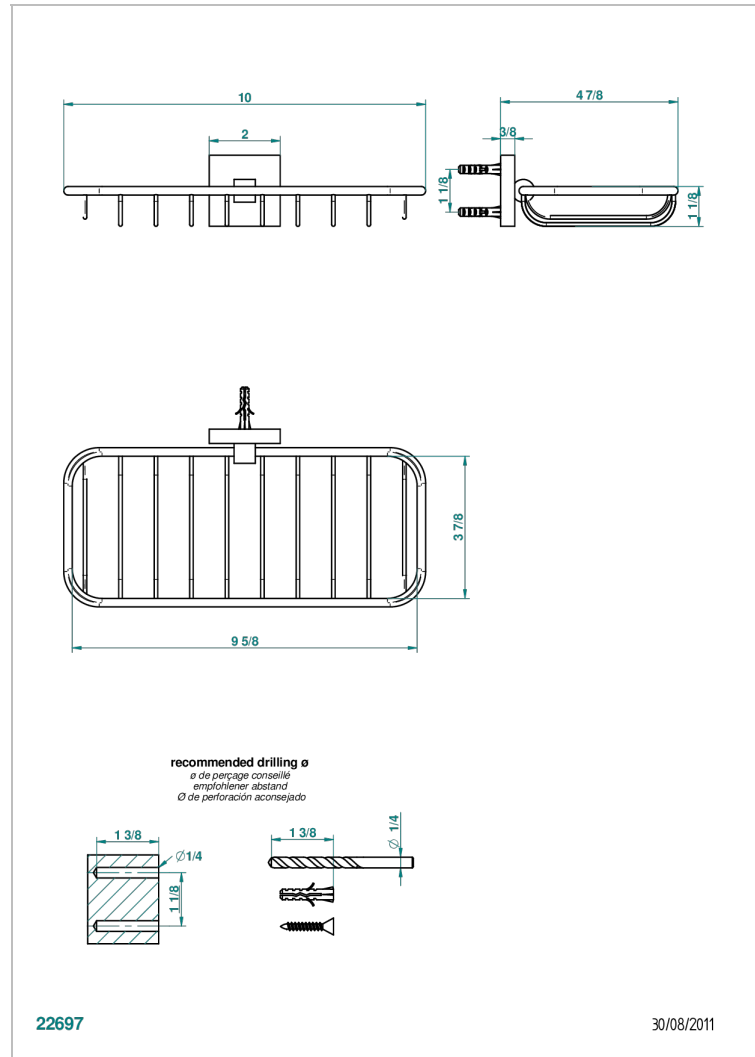

PROFIL METAL A MANETTES

A6B-620A

Porte-savon fil mural 255x112 mm

THG[®]
PARIS

22697

30/08/2011

CARACTÉRISTIQUES

- Profil Métal à manettes
- Porte-savon fil mural 255x112 mm