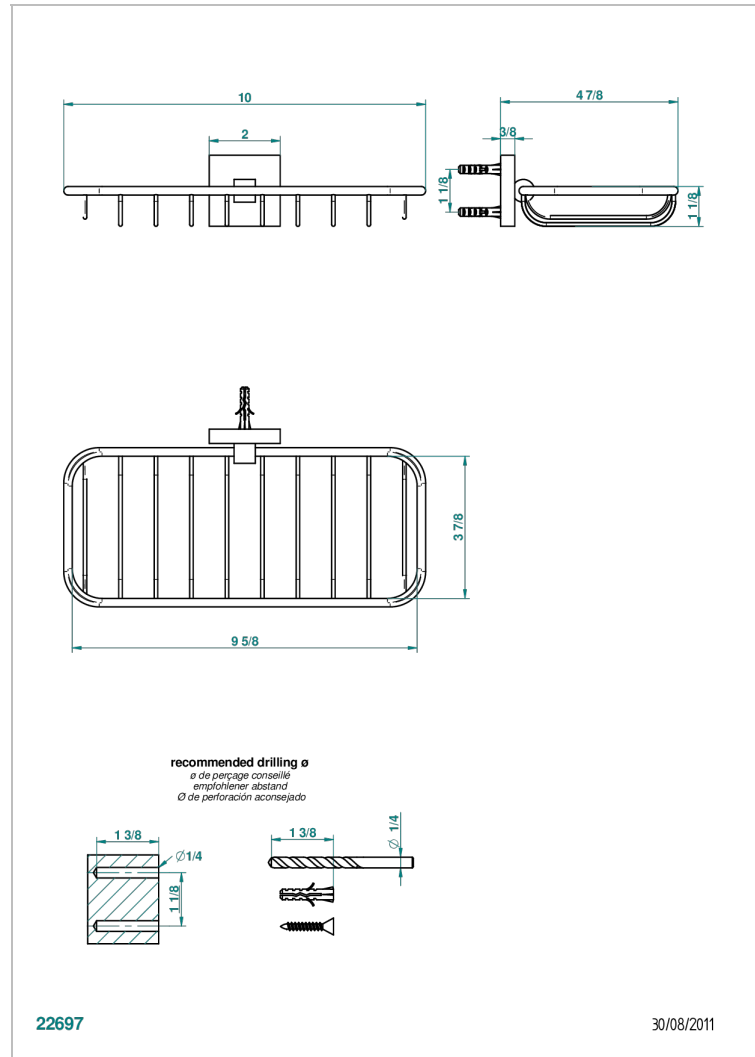

# PROFIL METAL CON MANETAS

A6B-620A

Jabonera mural para ducha

THG<sup>®</sup>  
PARIS

22697

30/08/2011

## CARACTERÍSTICAS

- Perfil metal con manetas
- Jabonera mural para ducha