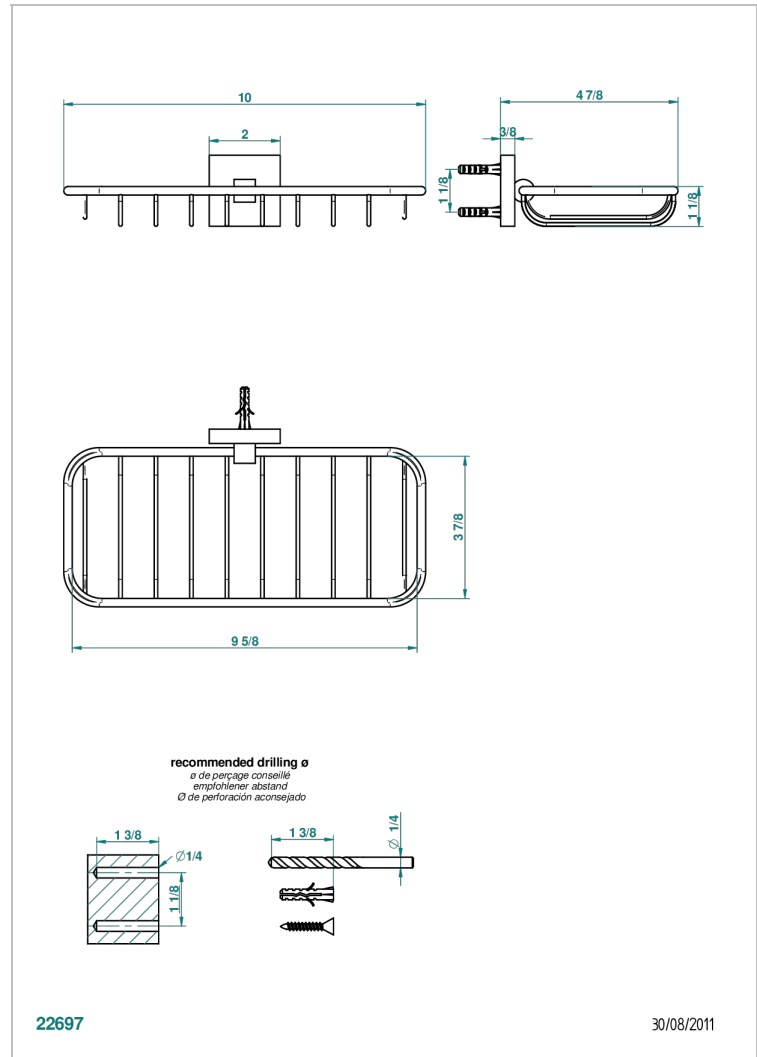

# PROFIL METAL CON MANETAS

A6B-620A

Jabonera mural para ducha

THG<sup>®</sup>  
PARIS

## CARACTERÍSTICAS

- Perfil metal con manetas
- Jabonera mural para ducha