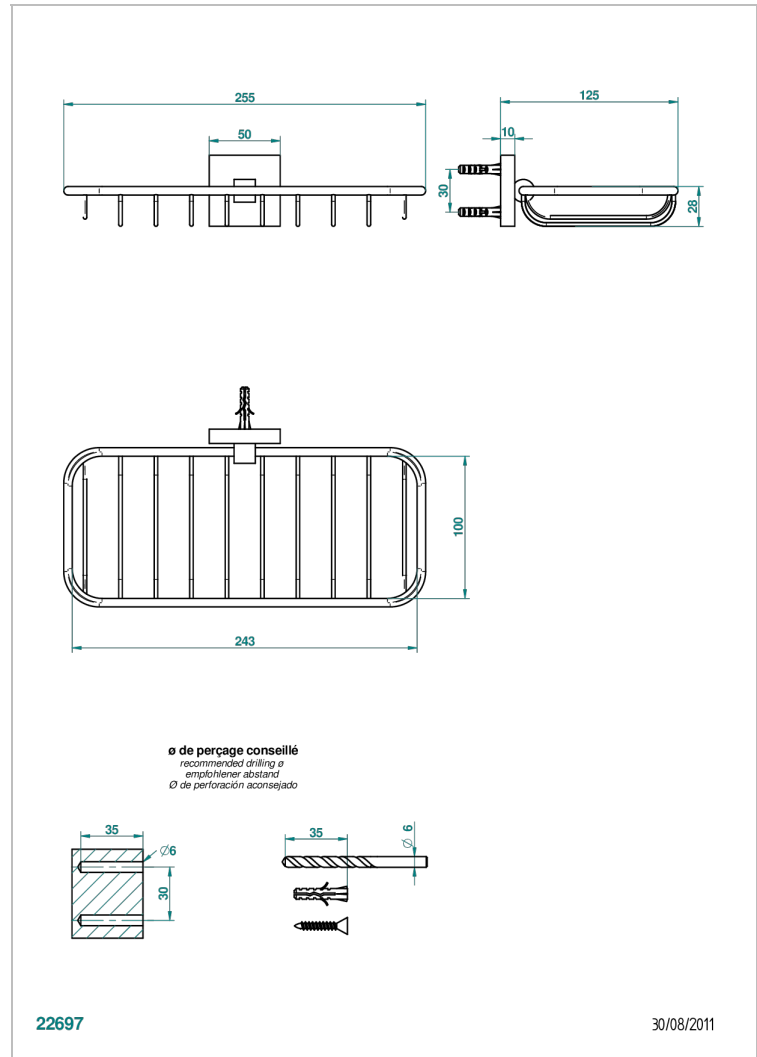

# PROFIL METAL

A6A-620A

Porte-savon fil mural 255x112 mm

THG<sup>®</sup>  
PARIS

## CARACTÉRISTIQUES

- Profil Métal
- Porte-savon fil mural 255x112 mm