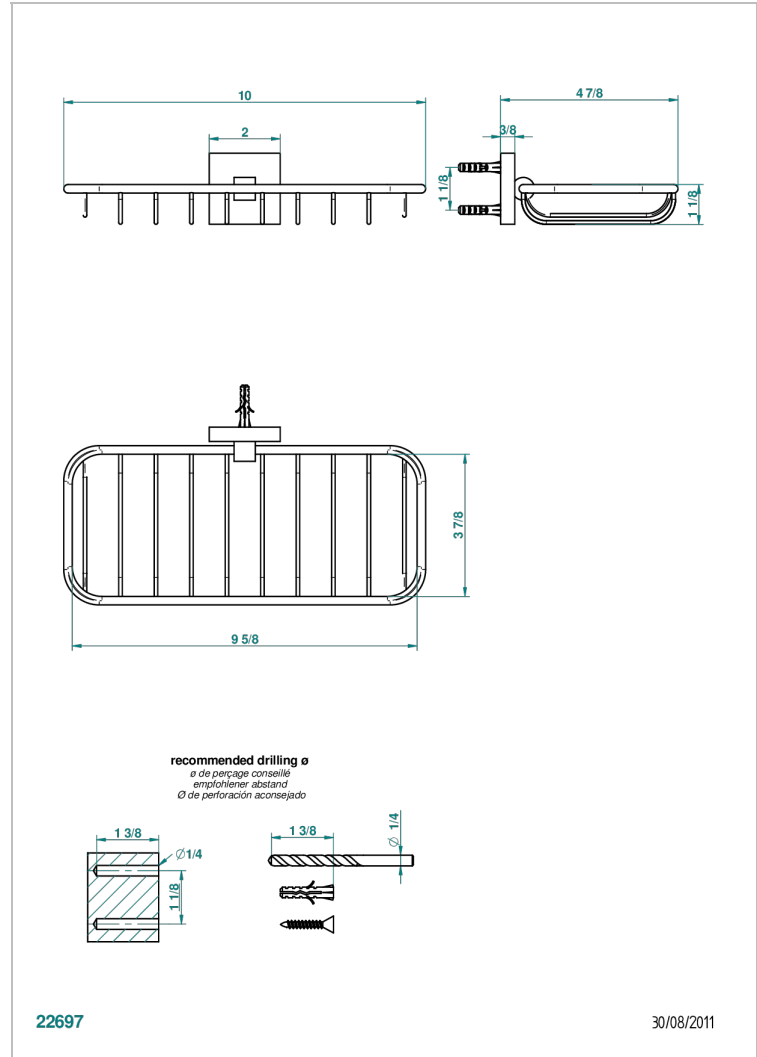

PROFIL METAL

A6A-620A

Porte-savon fil mural 255x112 mm

THG[®]
PARIS

CARACTÉRISTIQUES

- Profil Métal
- Porte-savon fil mural 255x112 mm

FINITIONS DISPONIBLES

Bronze clair - D01
Chromé - A02
Chromé / doré - G02
Chromé mat - C02
Doré brillant - F01
Doré mat - F07