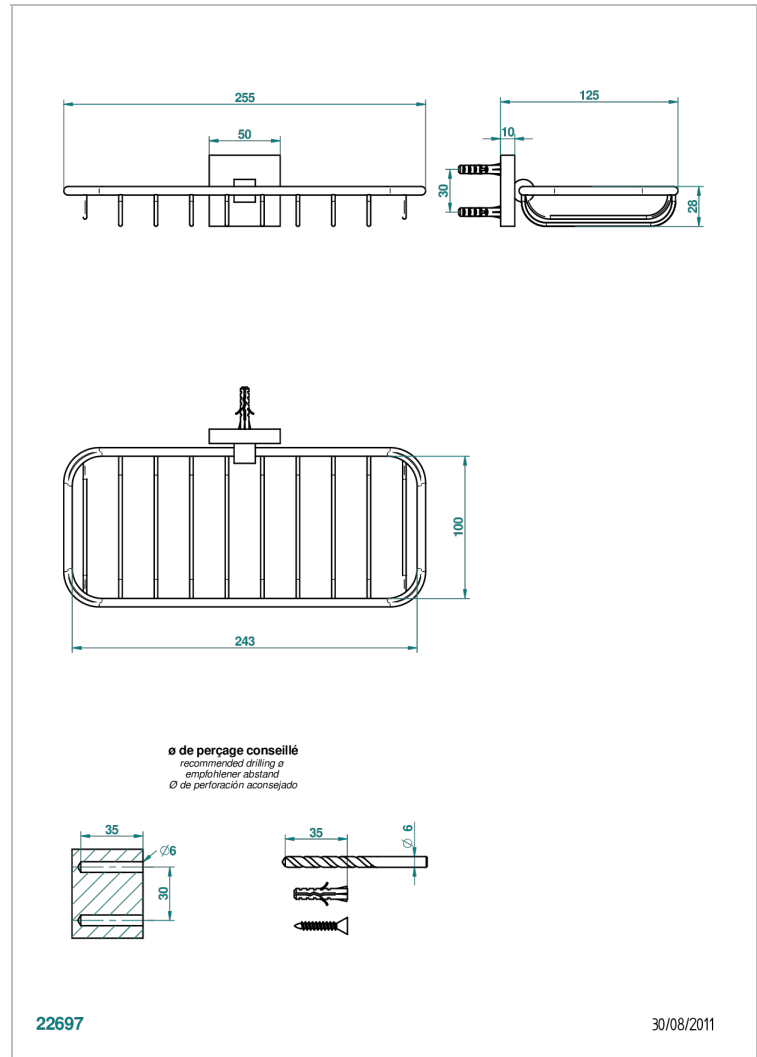

PROFIL METAL

A6A-620A

Porte-savon fil mural 255x112 mm

THG[®]
PARIS

CARACTÉRISTIQUES

- Profil Métal
- Porte-savon fil mural 255x112 mm

FINITIONS DISPONIBLES

Bronze clair - D01
Chromé - A02
Chromé / doré - G02
Chromé mat - C02
Doré brillant - F01
Doré mat - F07