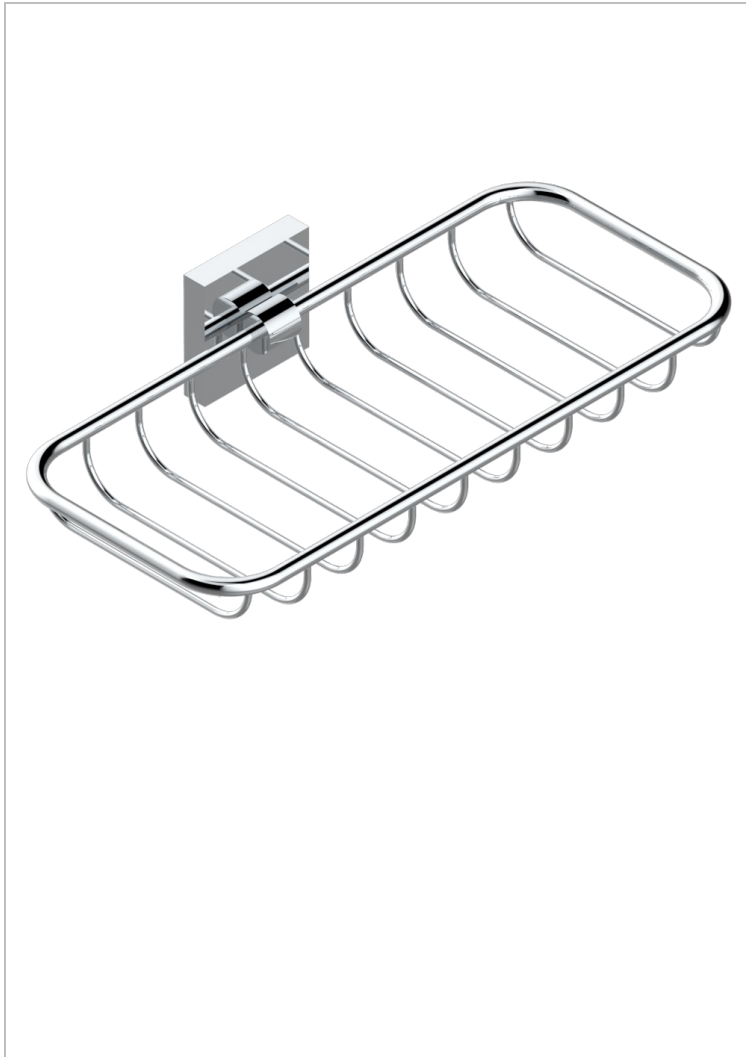

PROFIL METAL

A6A-620A

Porte-savon fil mural 255x112 mm

THG[®]
PARIS

CARACTÉRISTIQUES

- Profil Métal
- Porte-savon fil mural 255x112 mm

FINITIONS DISPONIBLES

Bronze clair - D01
Chromé - A02
Chromé / doré - G02
Chromé mat - C02
Doré brillant - F01
Doré mat - F07

Nickel brillant - B01
Nickel mat - C01
Noir mat céramique - D30
Or pâle - F30
Or pâle mat - F31
Pvd blush - H62

Pvd blush mat - H60
Pvd couleur bronze brown - F33
Pvd couleur bronze brown - mat - F34
Pvd couleur doré - H52
Pvd couleur doré mat - H53
Pvd couleur laiton - H49