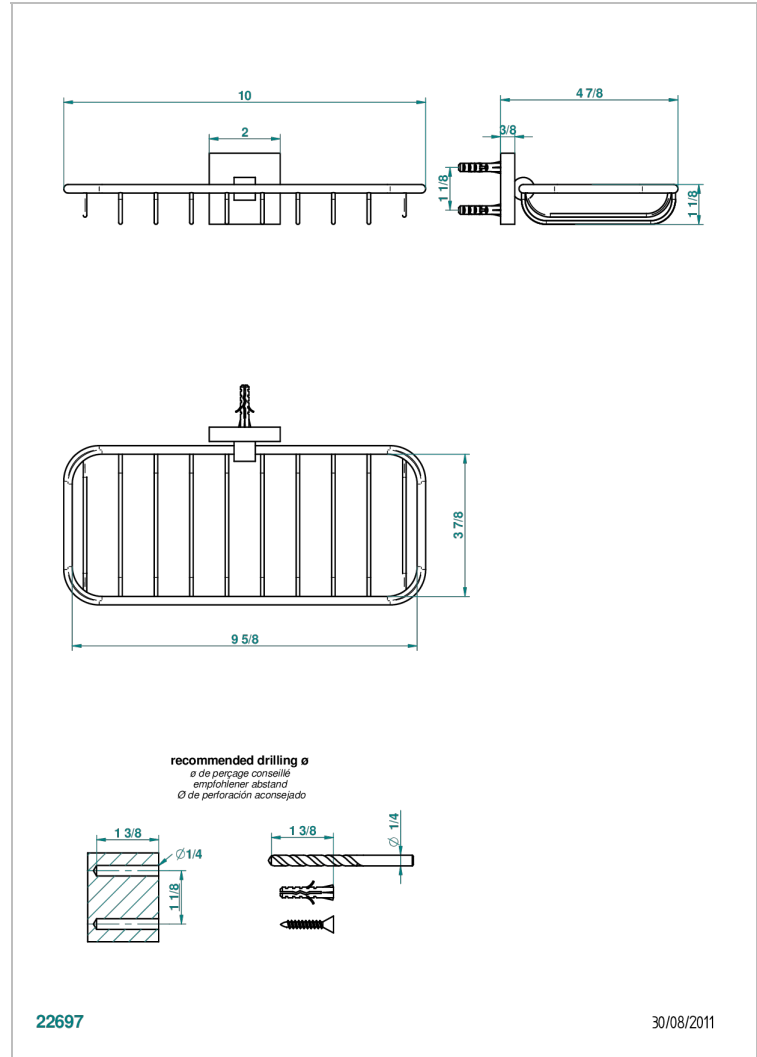

# PROFIL METAL

A6A-620A

Porte-savon fil mural 255x112 mm

THG<sup>®</sup>  
PARIS

## CARACTÉRISTIQUES

- Profil Métal
- Porte-savon fil mural 255x112 mm