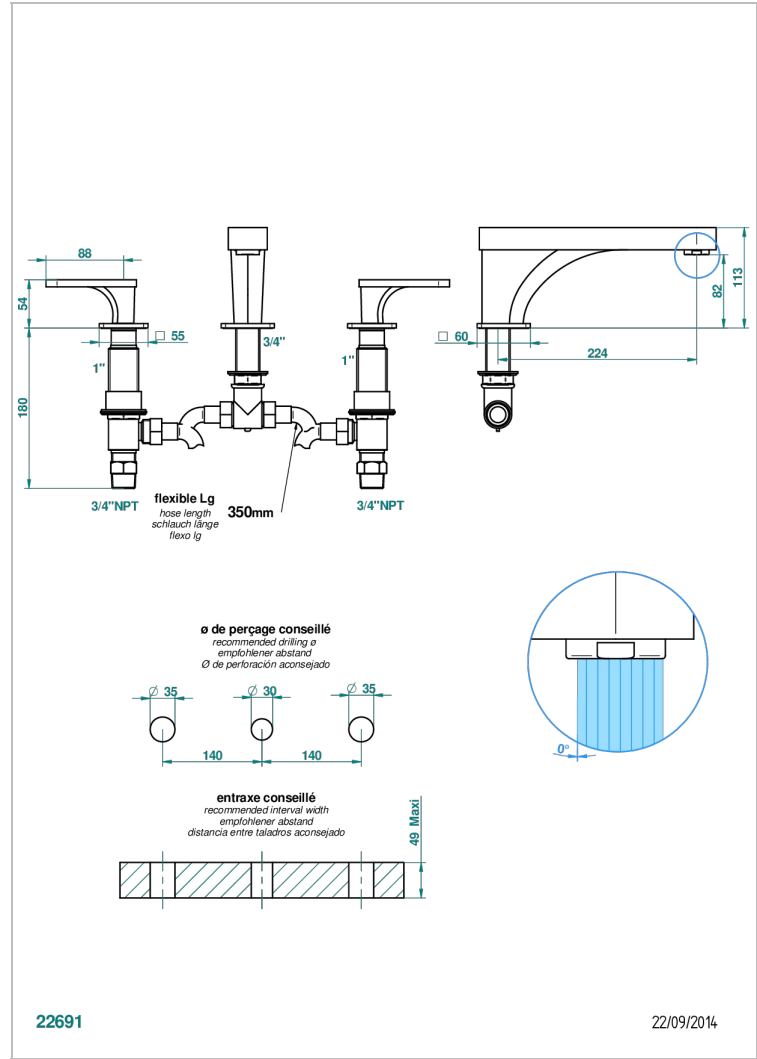

PROFIL METAL A MANETTES

A6B-25SGUS

Mélangeur de bain simple sur gorge avec bec super goliath - standard américain -

THG
PARIS

CARACTÉRISTIQUES

- Laiton sans plomb
- Têtes à disques céramique 3/4" 1/4 tour
- Aérateur-mousseur
- Bec grand modèle
- Raccordements aux standards US

SPECIFICATIONS TECHNIQUES

- Recommandé : 3 bars (max. 5 bars) - Advised : 43,5 psi (max. 72 psi)
- Bec : 35 l/min à 3 bars
- Spout : 9.26 gpm at 43.5 psi

FINITIONS DISPONIBLES

Bronze clair - D01
Chromé - A02
Chromé / doré - G02
Chromé mat - C02
Doré brillant - F01
Doré mat - F07