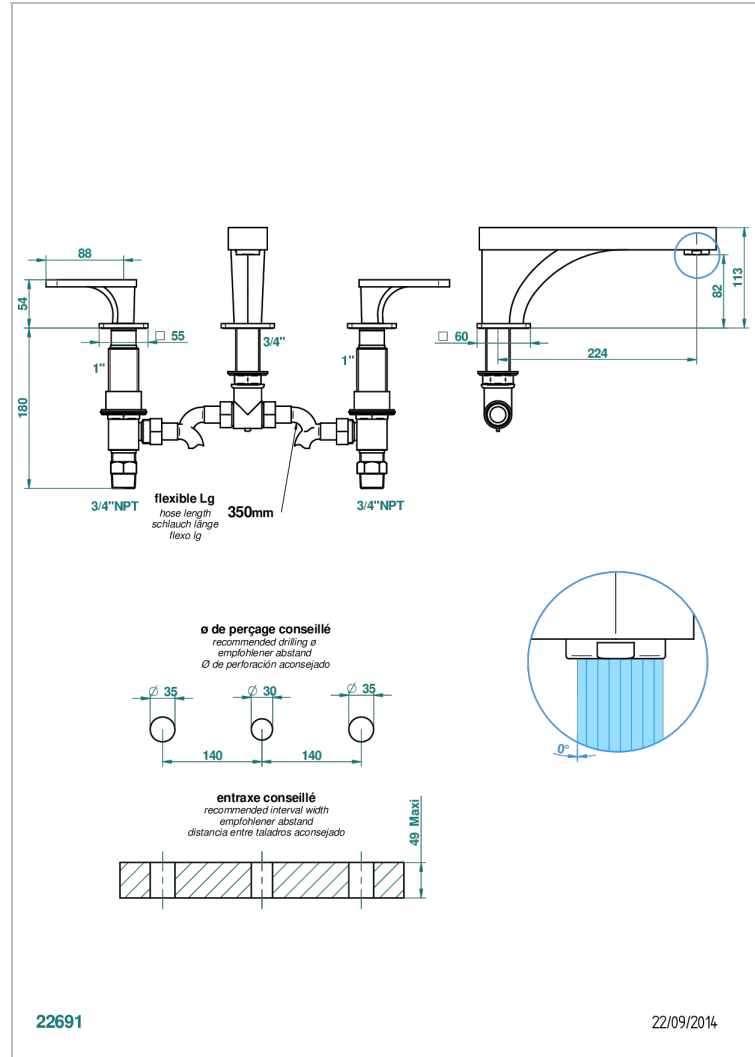

PROFIL METAL CON MANETAS

A6B-25SGUS

Mélangeur de bain simple sur gorge avec bec super goliath - standard américain -

THG[®]
PARIS

CARACTERÍSTICAS

- Profil metal con manetas
- Mélangeur de bain simple sur gorge avec bec super goliath - standard américain -

ESPECIFICACIONES TÉCNICAS

- Recommandé : 3 bars (max. 5 bars) - Advised : 43,5 psi (max. 72 psi)
- Bec : 35 l/min à 3 bars
- Spout : 9.26 gpm at 43.5 psi

ACABADOS DISPONIBLES

Bronce claro - D01
Cerámica negra mate - D30
Cobre viejo mate - H07
Cromo - A02
Cromo / dorado - G02
Cromo mate - C02