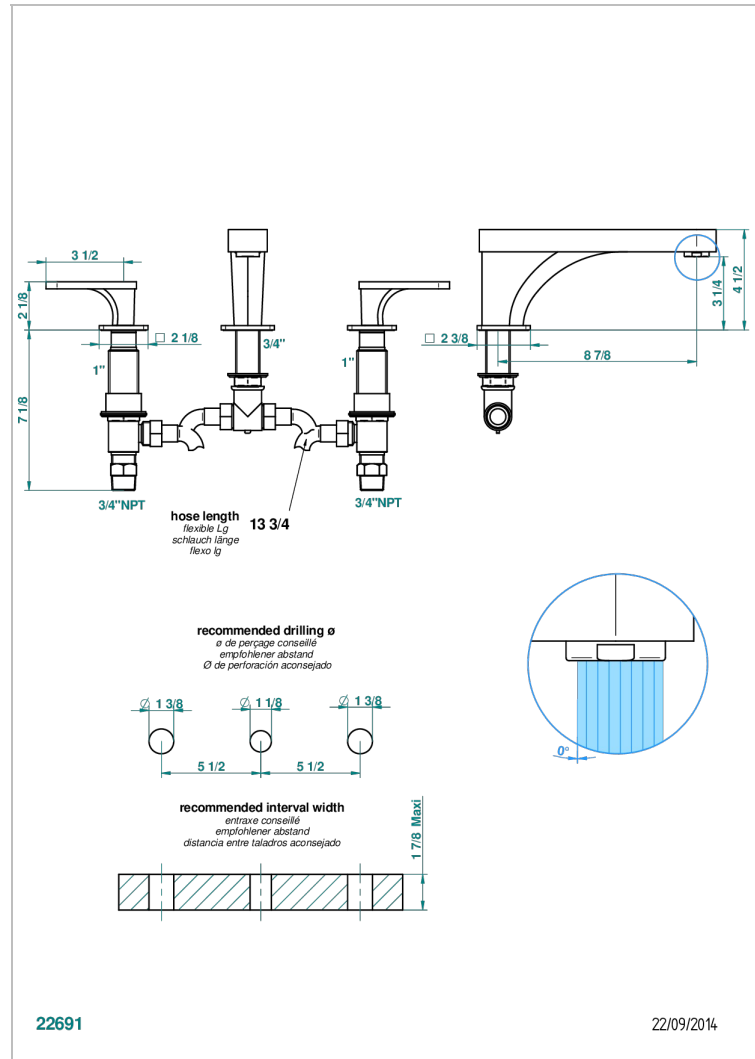

PROFIL METAL A MANETTES

A6B-25SGUS

THG[®]
PARIS

Mélangeur de bain simple sur gorge avec bec super goliath - standard américain -

CARACTÉRISTIQUES

- Laiton sans plomb
- Têtes à disques céramique 3/4" 1/4 tour
- Aérateur-mousseur
- Bec grand modèle
- Raccordements aux standards US

SPECIFICATIONS TECHNIQUES

- Recommandé : 3 bars (max. 5 bars) - Advised : 43,5 psi (max. 72 psi)
- Bec : 35 l/min à 3 bars
- Spout : 9.26 gpm at 43.5 psi

FINITIONS DISPONIBLES

Bronze clair - D01
Chromé - A02
Chromé / doré - G02
Chromé mat - C02
Doré brillant - F01
Doré mat - F07