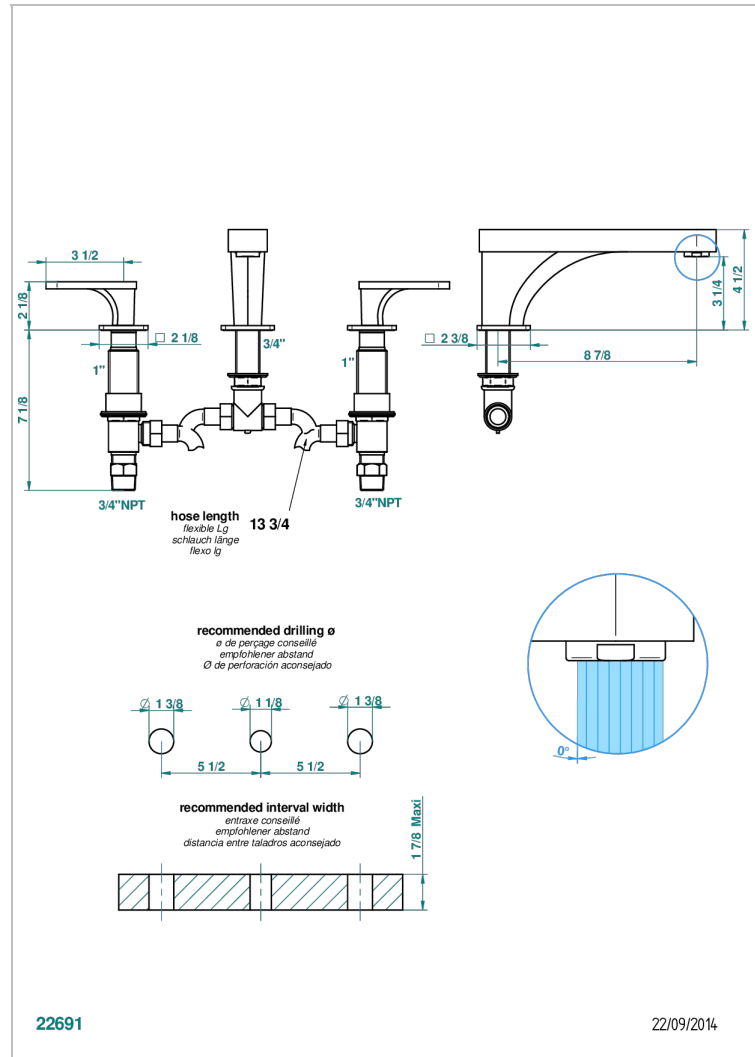

PROFIL METAL CON MANETAS

A6B-25SGUS

THG[®]
PARIS

Mélangeur de bain simple sur gorge avec bec super goliath - standard américain -

CARACTERÍSTICAS

- Profil metal con manetas
- Mélangeur de bain simple sur gorge avec bec super goliath - standard américain -

ESPECIFICACIONES TÉCNICAS

- Recommandé : 3 bars (max. 5 bars) - Advised : 43,5 psi (max. 72 psi)
- Bec : 35 l/min à 3 bars
- Spout : 9.26 gpm at 43.5 psi

ACABADOS DISPONIBLES

Bronce claro - D01
Cerámica negra mate - D30
Cobre viejo mate - H07
Cromo - A02
Cromo / dorado - G02
Cromo mate - C02