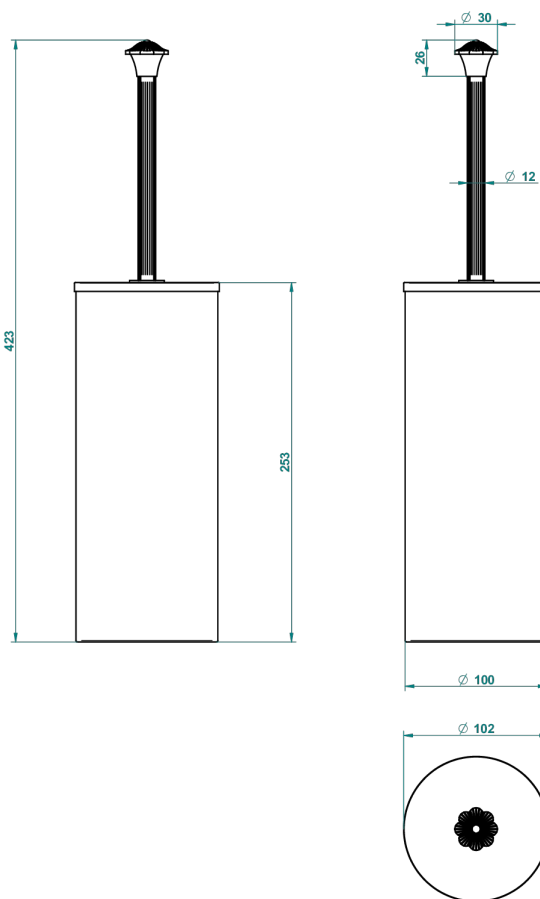

AMOUR DE TRIANON

G24-4700C

THG[®]
PARIS

Pot à balai à poser en métal, avec balai et couvercle

22661

15/12/2015

CARACTÉRISTIQUES

- Accessoire en laiton
- Brosse de rechange Réf. G00.703B

Vieux nickel - H28