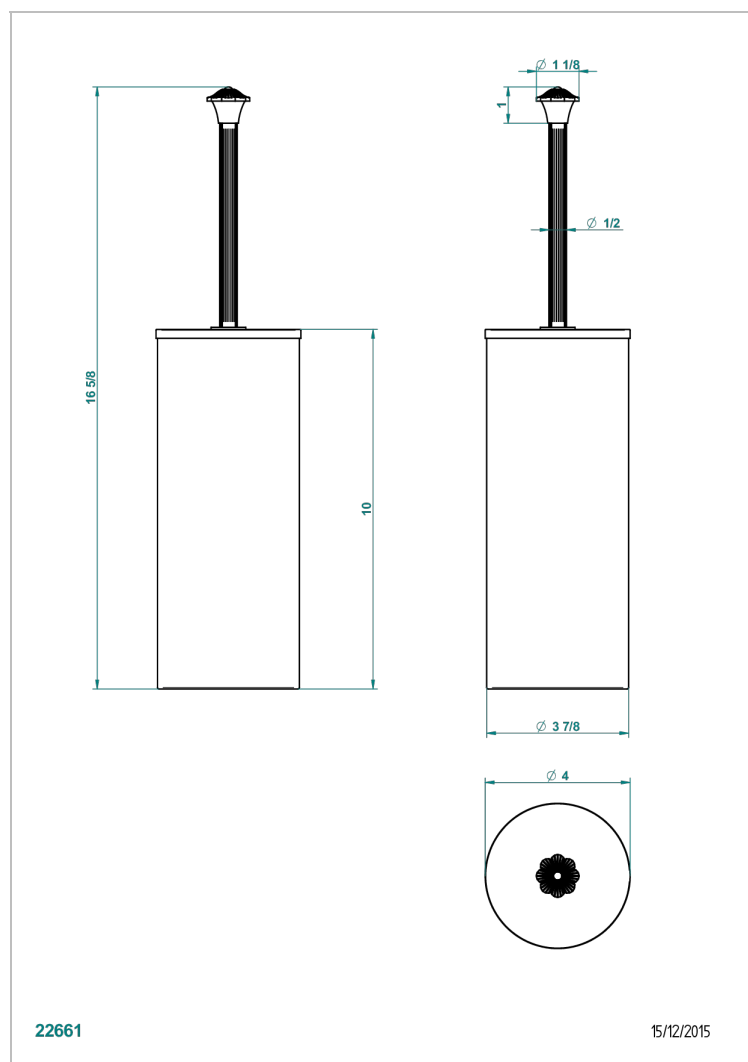

AMOUR DE TRIANON

G24-4700C

THG[®]
PARIS

Pot à balai à poser en métal, avec balai et couvercle

CARACTÉRISTIQUES

- Accessoire en laiton
- Brosse de rechange Réf. G00.703B

FINITIONS DISPONIBLES

Bronze clair - D01
Chromé - A02
Chromé / doré - G02
Chromé mat - C02
Doré brillant - F01
Doré mat - F07

Nickel brillant - B01
Nickel mat - C01
Noir mat céramique - D30
Or pâle - F30
Or pâle mat - F31
Vieux cuivre rouge mat - H07

Vieux nickel - H28