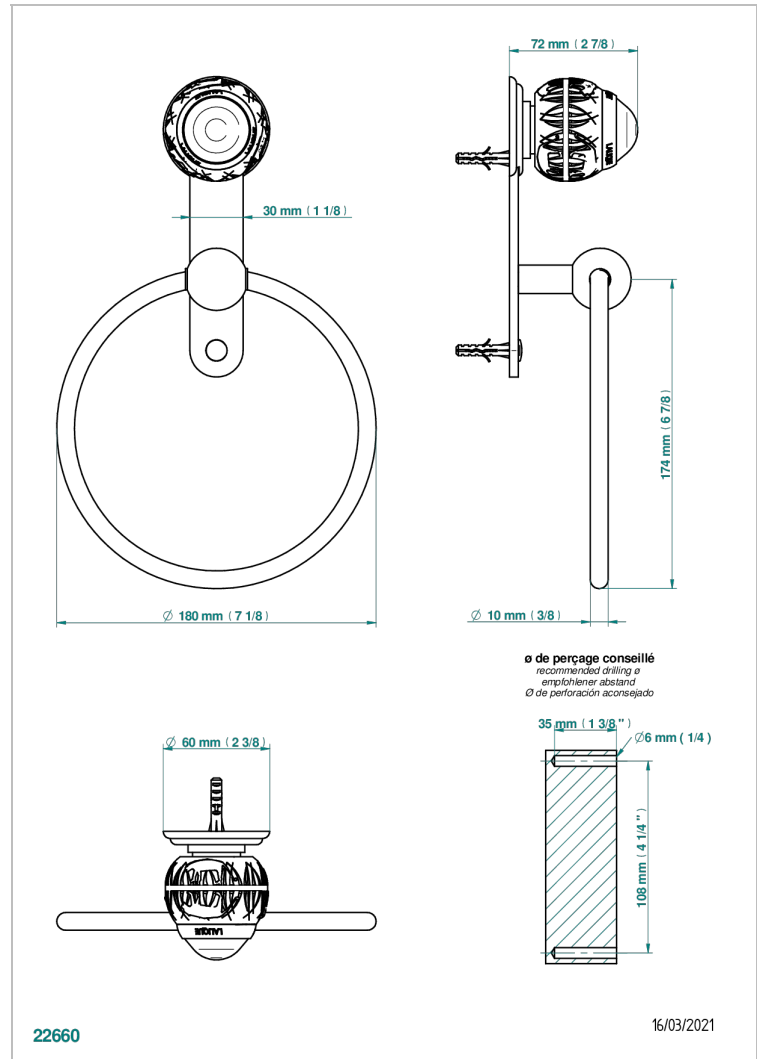

PANTHERE CRISTAL CLARO

A2H-504N

Toallero de anilla

THG[®]
PARIS

CARACTERÍSTICAS

- Panthère cristal claro
- Toallero de anilla

ACABADOS DISPONIBLES

Bronce claro - D01
Cerámica negra mate - D30
Cobre viejo mate - H07
Cromo - A02
Cromo / dorado - G02
Cromo mate - C02