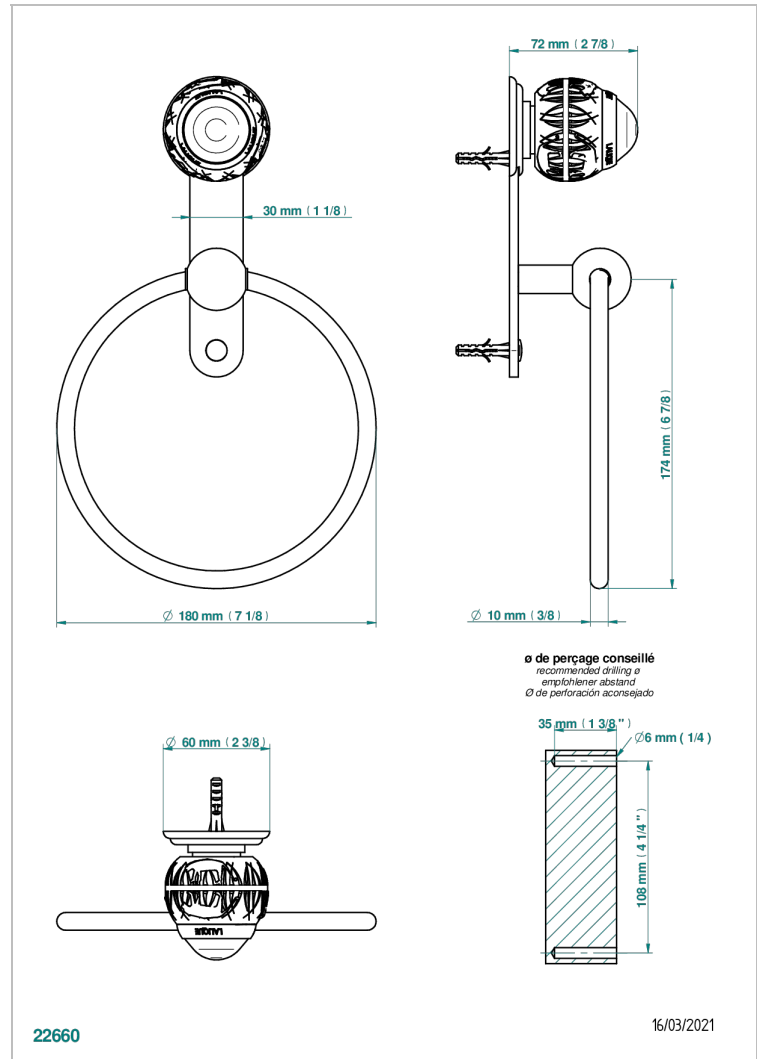

PANTHERE CRISTAL CLAIR

A2H-504N

Anneau porte-serviette

THG[®]
PARIS

CARACTÉRISTIQUES

- Accessoire en laiton

FINITIONS DISPONIBLES

Bronze clair - D01
Chromé - A02
Chromé / doré - G02
Chromé mat - C02
Doré brillant - F01
Doré mat - F07

Nickel brillant - B01
Nickel mat - C01
Noir mat céramique - D30
Or pâle - F30
Or pâle mat - F31
Pvd blush - H62

Pvd blush mat - H60
Pvd couleur bronze brown - F33
Pvd couleur bronze brown - mat - F34
Pvd couleur doré - H52
Pvd couleur doré mat - H53
Pvd couleur laiton - H49