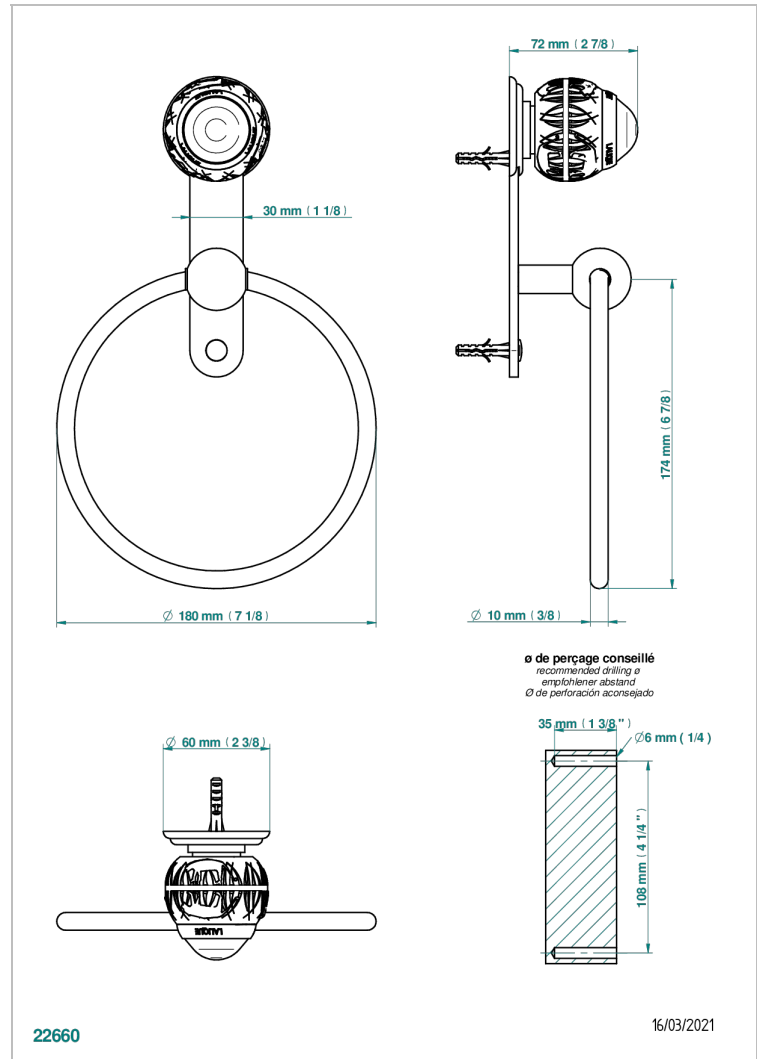

# PANTHERE CRISTAL CLARO

A2H-504N

Toallero de anilla

THG<sup>®</sup>  
PARIS

## CARACTERÍSTICAS

- Panthère cristal claro
- Toallero de anilla