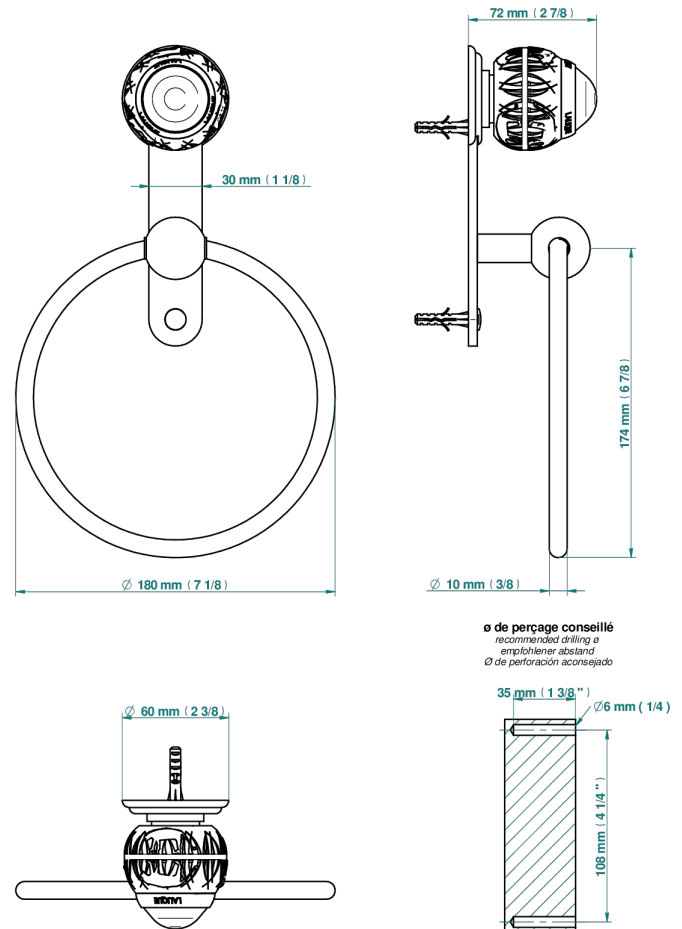

# PANTHERE CO СВЕТЛЫМ ХРУСТАЛЕМ

A2H-504N

Полотенцедержатель-кольцо-Ø 180 мм одинарное

THG  
PARIS

22660

16/03/2021

## ХАРАКТЕРИСТИКИ

- Panthere со светлым хрусталём
- Полотенцедержатель-кольцо-Ø 180 мм одинарное