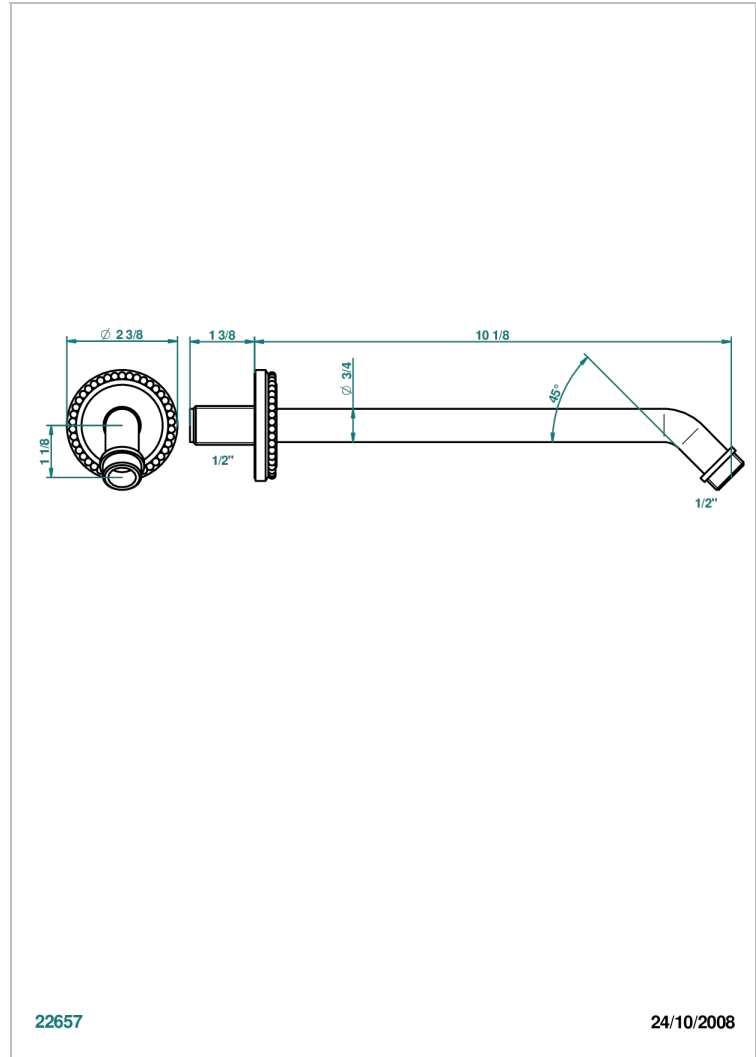

G14-84

Bras pour pomme de douche long. 250 mm, coudé à 45° 1/2"

22657

24/10/2008

CARACTÉRISTIQUES

- Parfaitement adapté aux pommes de douche jusqu'au Ø200 mm
Réf. G00.286, G00.286P, G00.281EP, G00.281C
- Coudé à 45°
- Alimentation 1/2"