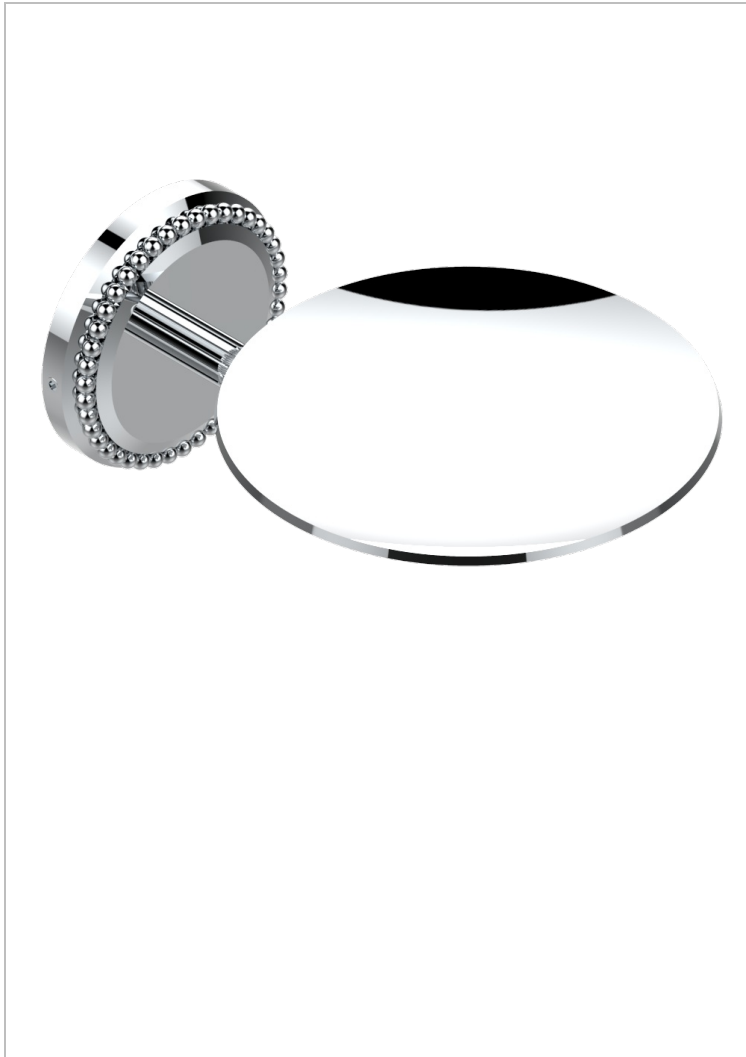

AMOUR DE TRIANON

G24-546

Coupe murale Ø100 mm

THG[®]
PARIS

CARACTÉRISTIQUES

- Accessoire en laiton

FINITIONS DISPONIBLES

Bronze clair - D01
Chromé - A02
Chromé / doré - G02
Chromé mat - C02
Doré brillant - F01
Doré mat - F07

Nickel brillant - B01
Nickel mat - C01
Noir mat céramique - D30
Or pâle - F30
Or pâle mat - F31
Vieux cuivre rouge mat - H07

Vieux nickel - H28