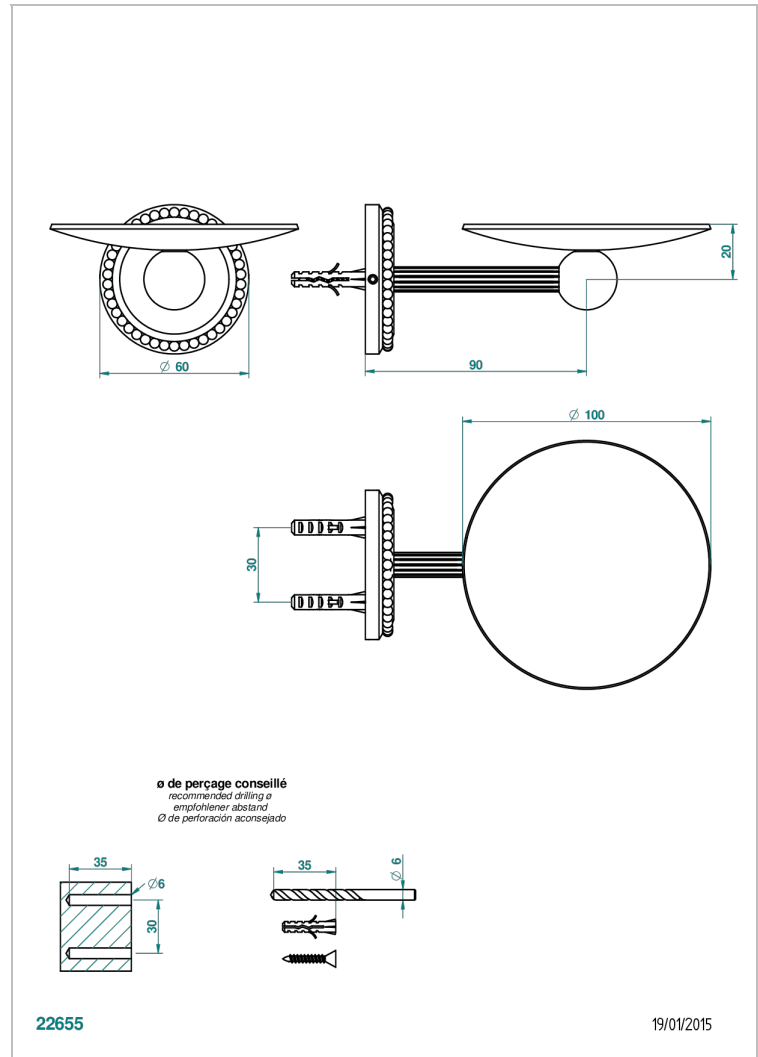

AMOUR DE TRIANON

G24-546

Coupe murale Ø100 mm

THG[®]
PARIS

CARACTÉRISTIQUES

- Accessoire en laiton

FINITIONS DISPONIBLES

Bronze clair - D01
Chromé - A02
Chromé / doré - G02
Chromé mat - C02
Doré brillant - F01
Doré mat - F07

Nickel brillant - B01
Nickel mat - C01
Noir mat céramique - D30
Or pâle - F30
Or pâle mat - F31
Vieux cuivre rouge mat - H07

Vieux nickel - H28