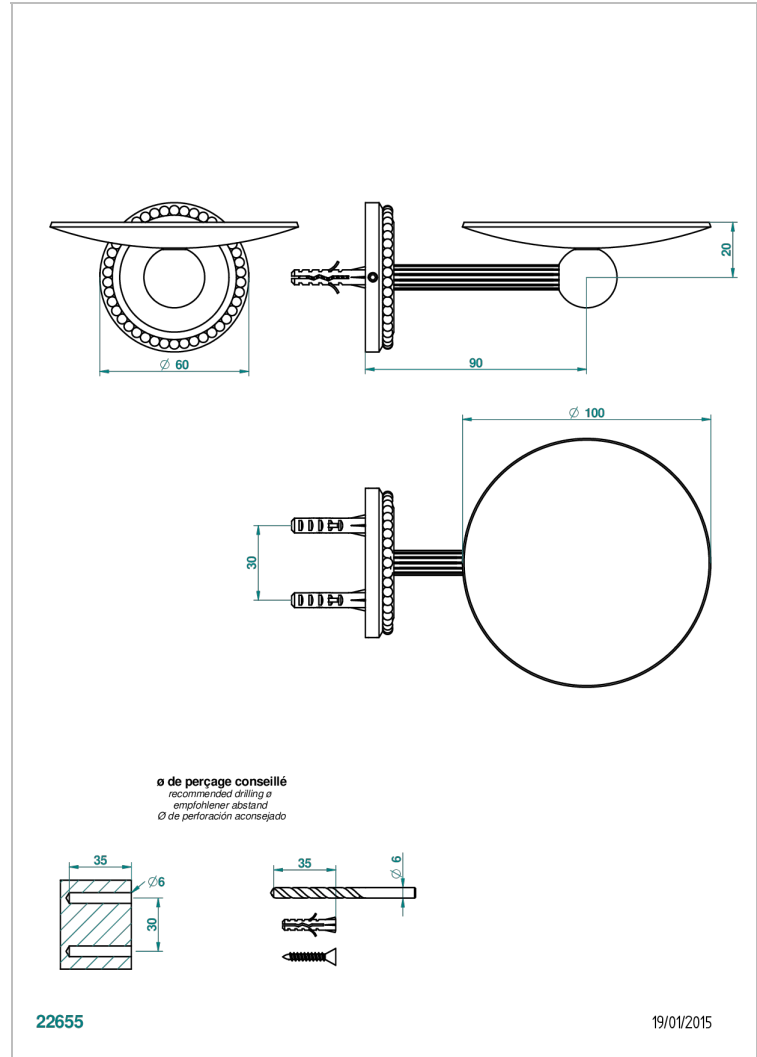

# AMOUR DE TRIANON

G24-546

Copa mural de laton Ø 100 mm

THG<sup>®</sup>  
PARIS

## CARACTERÍSTICAS

- Amour de Trianon
- Copa mural de laton Ø 100 mm

## ACABADOS DISPONIBLES

Bronce claro - D01  
Cerámica negra mate - D30  
Cobre viejo mate - H07  
Cromo - A02  
Cromo / dorado - G02  
Cromo mate - C02

Dorado - F01  
Dorado mate - F07  
Dorado pálido - F30  
Dorado pálido mate (sin barniz) - F31  
Níquel - B01  
Níquel mate - C01

Níquel viejo - H28