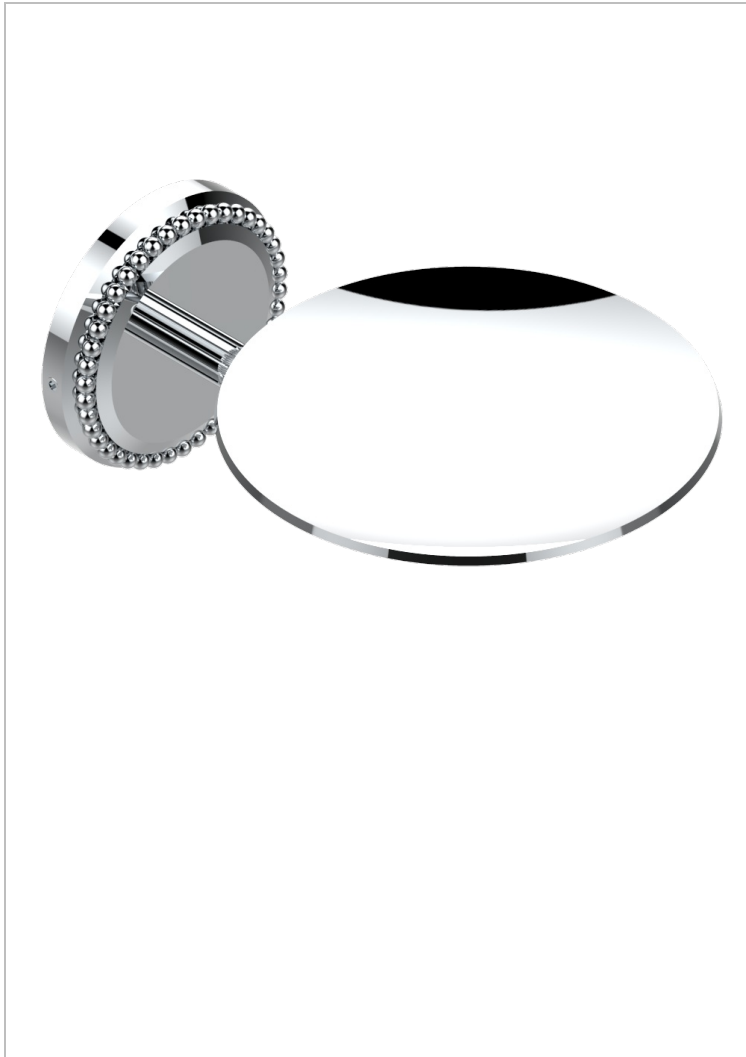

# AMOUR DE TRIANON

G24-546

Copa mural de laton Ø 100 mm

THG<sup>®</sup>  
PARIS

## CARACTERÍSTICAS

- Amour de Trianon
- Copa mural de laton Ø 100 mm

## ACABADOS DISPONIBLES

Bronce claro - D01  
Cerámica negra mate - D30  
Cobre viejo mate - H07  
Cromo - A02  
Cromo / dorado - G02  
Cromo mate - C02

Dorado - F01  
Dorado mate - F07  
Dorado pálido - F30  
Dorado pálido mate (sin barniz) - F31  
Níquel - B01  
Níquel mate - C01

Níquel viejo - H28