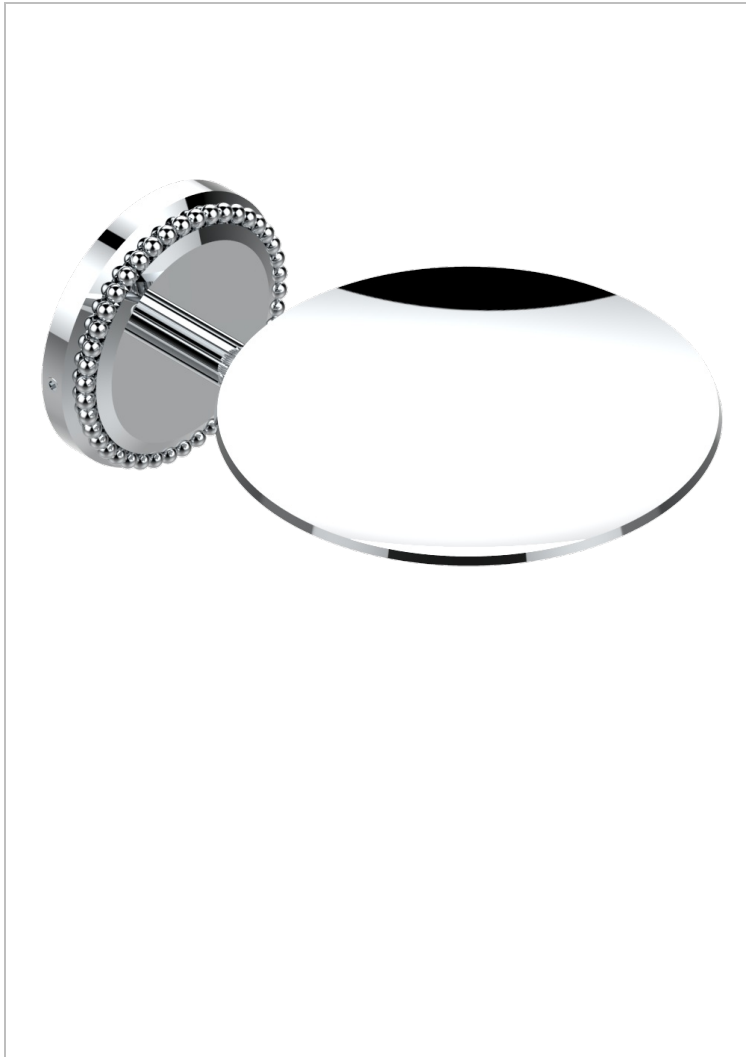

# AMOUR DE TRIANON

G24-546

Coupe murale Ø100 mm

THG<sup>®</sup>  
PARIS

## CARACTÉRISTIQUES

- Accessoire en laiton

## FINITIONS DISPONIBLES

Bronze clair - D01  
Chromé - A02  
Chromé / doré - G02  
Chromé mat - C02  
Doré brillant - F01  
Doré mat - F07

Nickel brillant - B01  
Nickel mat - C01  
Noir mat céramique - D30  
Or pâle - F30  
Or pâle mat - F31  
Vieux cuivre rouge mat - H07

Vieux nickel - H28