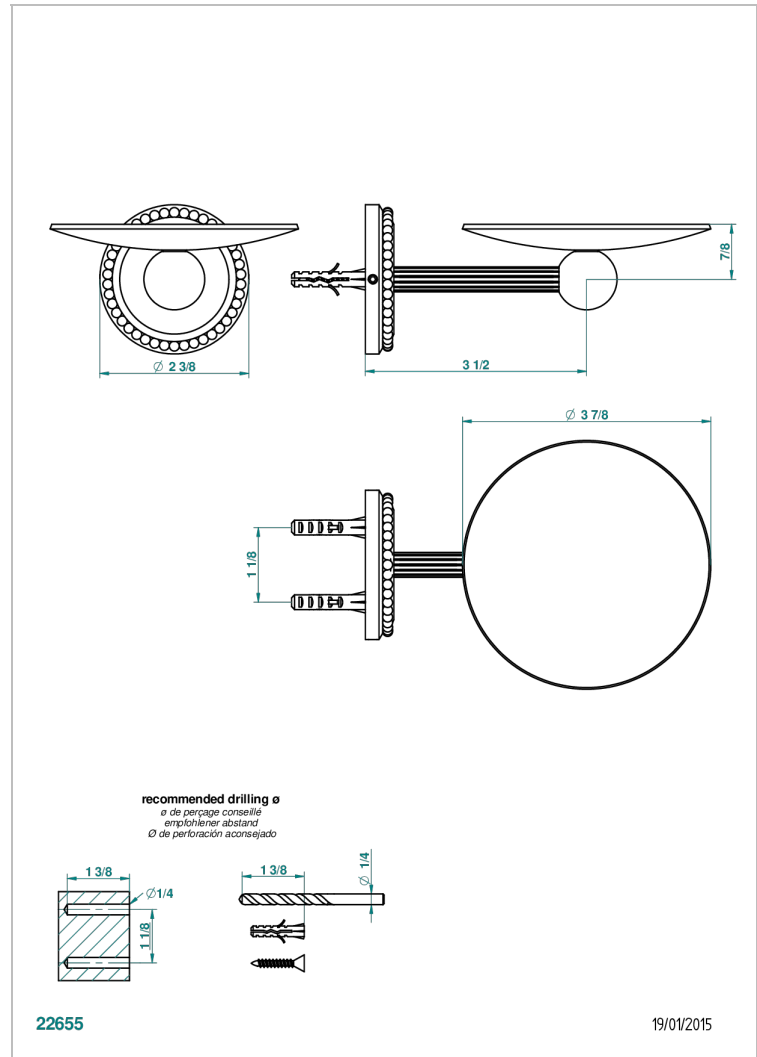

# AMOUR DE TRIANON

G24-546

Coupe murale Ø100 mm

THG<sup>®</sup>  
PARIS

## CARACTÉRISTIQUES

- Accessoire en laiton

## FINITIONS DISPONIBLES

Bronze clair - D01  
Chromé - A02  
Chromé / doré - G02  
Chromé mat - C02  
Doré brillant - F01  
Doré mat - F07

Nickel brillant - B01  
Nickel mat - C01  
Noir mat céramique - D30  
Or pâle - F30  
Or pâle mat - F31  
Vieux cuivre rouge mat - H07

Vieux nickel - H28