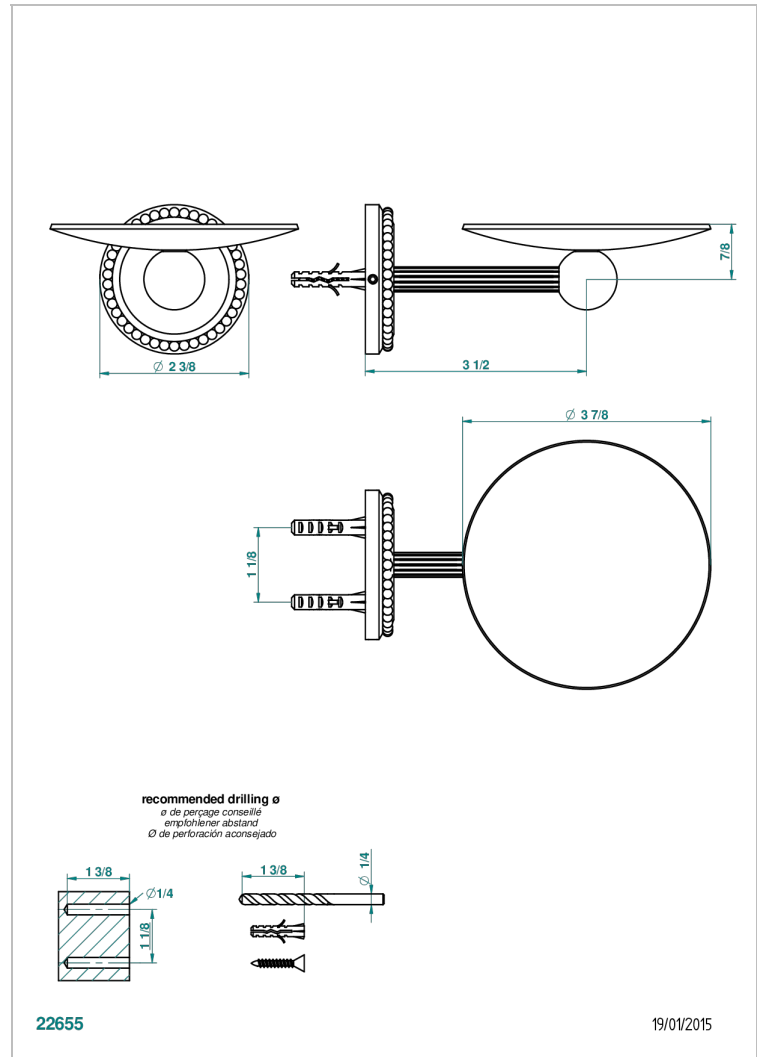

# AMOUR DE TRIANON

G24-546

Copa mural de laton Ø 100 mm

THG<sup>®</sup>  
PARIS

## CARACTERÍSTICAS

- Amour de Trianon
- Copa mural de laton Ø 100 mm

Niquel viejo - H28