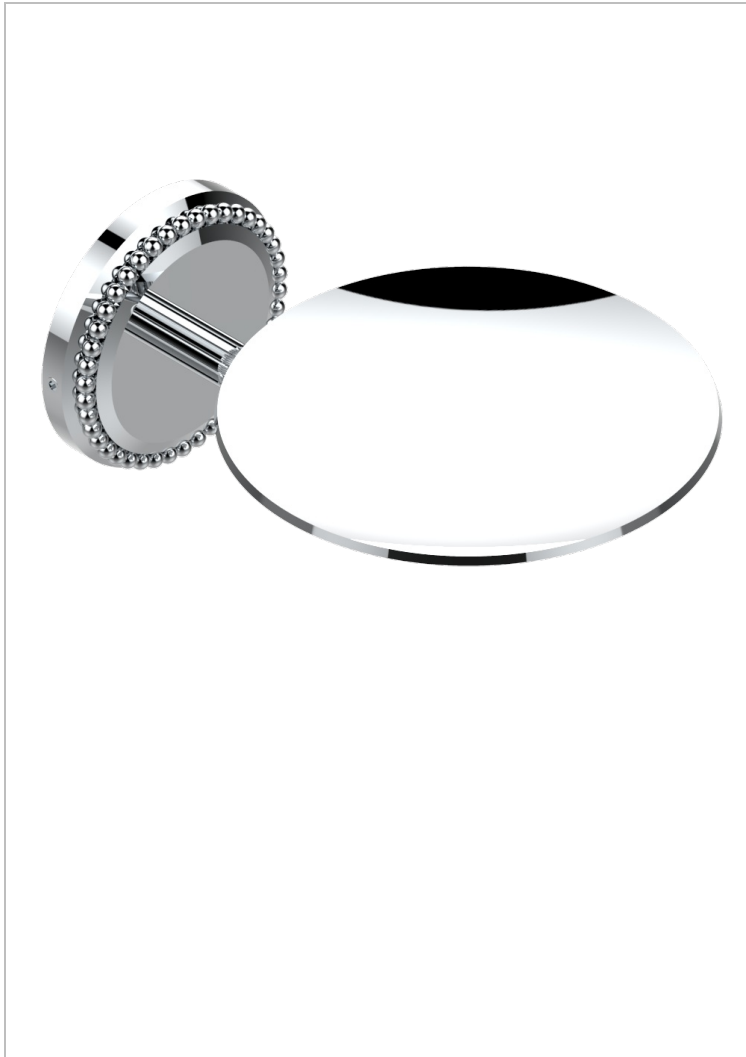

# AMOUR DE TRIANON

G24-546

Copa mural de laton Ø 100 mm

THG<sup>®</sup>  
PARIS

## CARACTERÍSTICAS

- Amour de Trianon
- Copa mural de laton Ø 100 mm

## ACABADOS DISPONIBLES

Bronce claro - D01  
Cerámica negra mate - D30  
Cobre viejo mate - H07  
Cromo - A02  
Cromo / dorado - G02  
Cromo mate - C02

Dorado - F01  
Dorado mate - F07  
Dorado pálido - F30  
Dorado pálido mate (sin barniz) - F31  
Niquel - B01  
Niquel mate - C01

Niquel viejo - H28