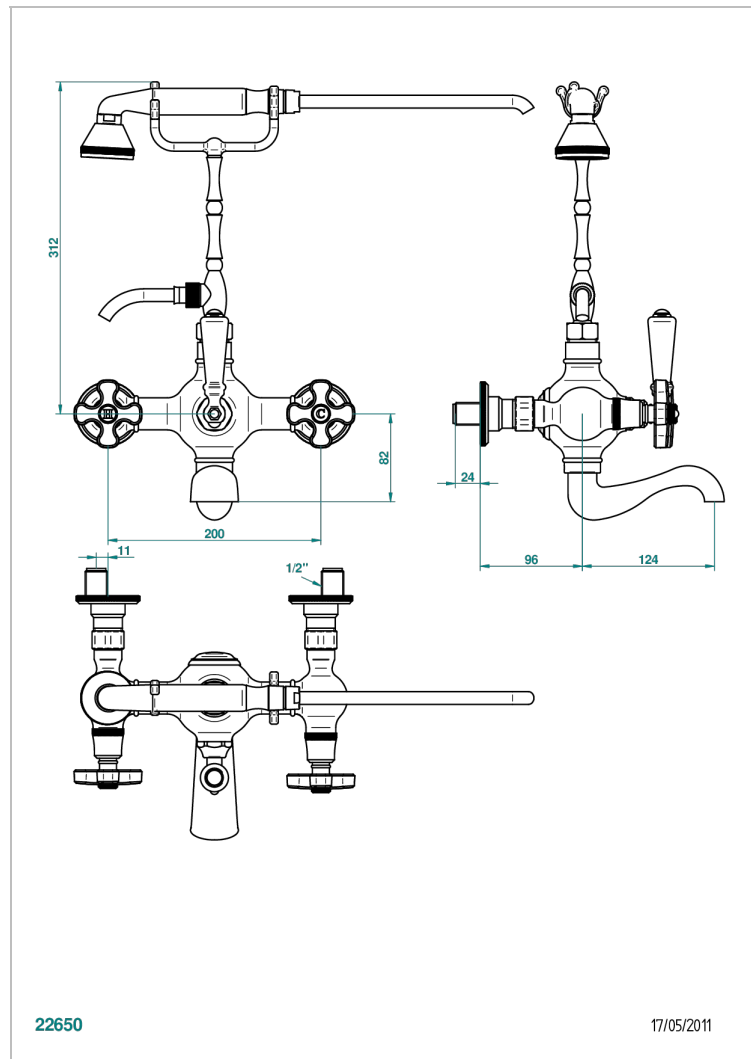

A54-14B

Mélangeur bain douche mural 1/2" à inversion manuelle, entraxe 200 mm avec support téléphone haut, douchette et flexible

1m50

22650

17/05/2011

CARACTÉRISTIQUES

- Têtes à disques céramique 1/2" 1/4 tour
- Aérateur-mousseur
- Entraxe 200 mm
- Livré avec raccords excentrés en laiton
- Inverseur automatique
- Flexible métallique 1,5 m double agrafage
- Douchette en laiton 2 jets réglables (pluie et tonique), réducteur de débit et clapet anti-retour

SPÉCIFICATIONS TECHNIQUES

- Recommandé : 3 bars (max. 5 bars) - Advised : 43,5 psi (max. 72 psi)
- Bec : 75 l/min à 3 bars - Douchette : 9,5 l/min à 3 bars
- Spout : 19,8 gpm at 43.5 psi - Handshower : 2.5 gpm at 43.5 psi