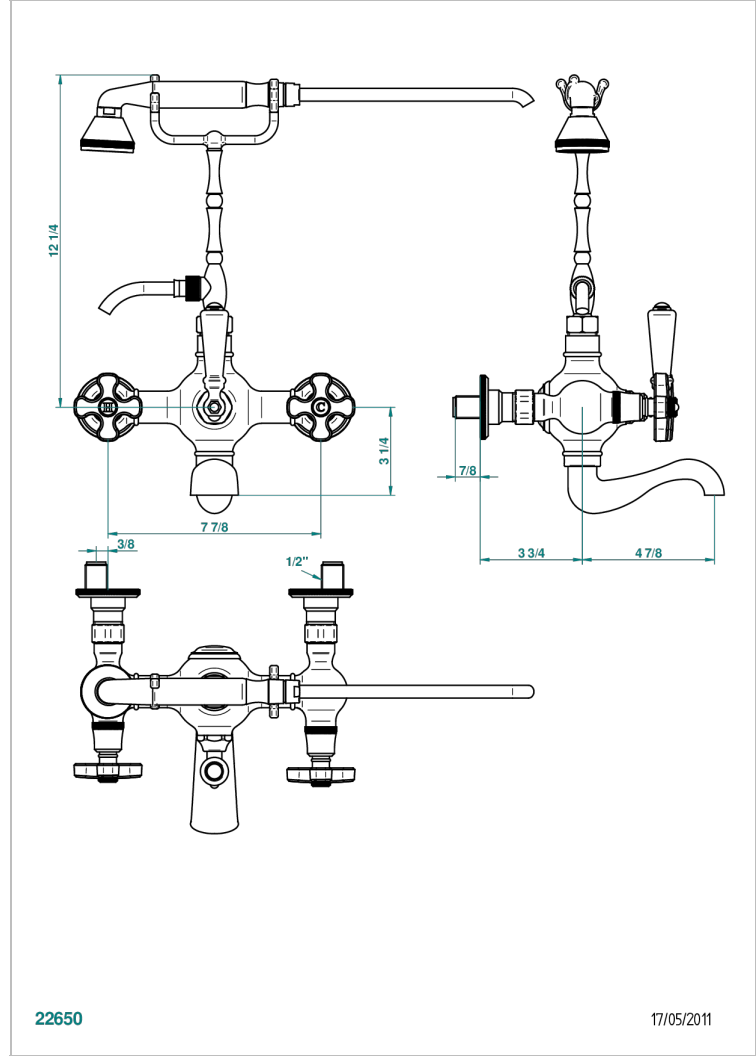

Monobloc baÑo/ducha 1/2" con inversor manual (200 mm) soporte alto para teleducha, teleducha y flexo 1m50

CARACTERÍSTICAS

- Art Déco
- Monobloc baÑo/ducha 1/2" con inversor manual (200 mm) soporte alto para teleducha, teleducha y flexo 1m50

ESPECIFICACIONES TÉCNICAS

- Recommandé : 3 bars (max. 5 bars) - Advised : 43,5 psi (max. 72 psi)
- Bec : 75 l/min à 3 bars - Douchette : 9,5 l/min à 3 bars
- Spout : 19,8 gpm at 43.5 psi - Handshower : 2.5 gpm at 43.5 psi