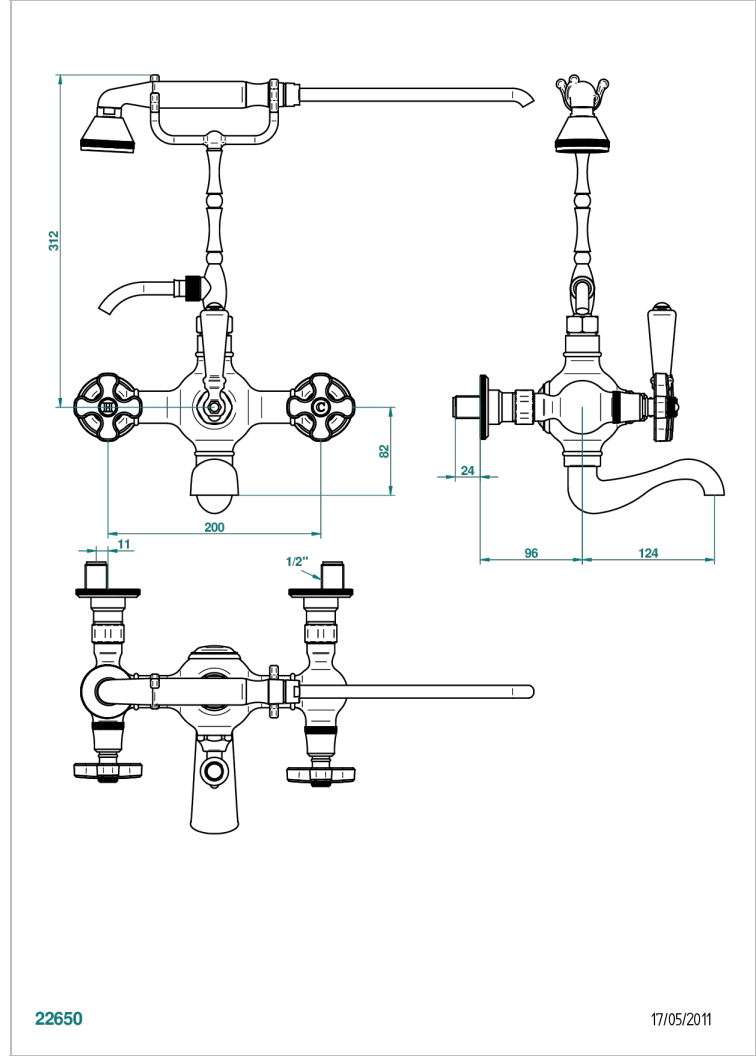

Смеситель "телефон" для ванны/душа встраиваемый в стену / переключатель - 200 между центрами

22650

17/05/2011

ХАРАКТЕРИСТИКИ

- Art Déco
- Смеситель "телефон" для ванны/душа встраиваемый в стену / переключатель - 200 между центрами

ТЕХНИЧЕСКИЕ ХАРАКТЕРИСТИКИ

- Recommandé : 3 bars (max. 5 bars) - Advised : 43,5 psi (max. 72 psi)
- Bec : 75 l/min à 3 bars - Douchette : 9,5 l/min à 3 bars
- Spout : 19,8 gpm at 43.5 psi - Handshower : 2.5 gpm at 43.5 psi