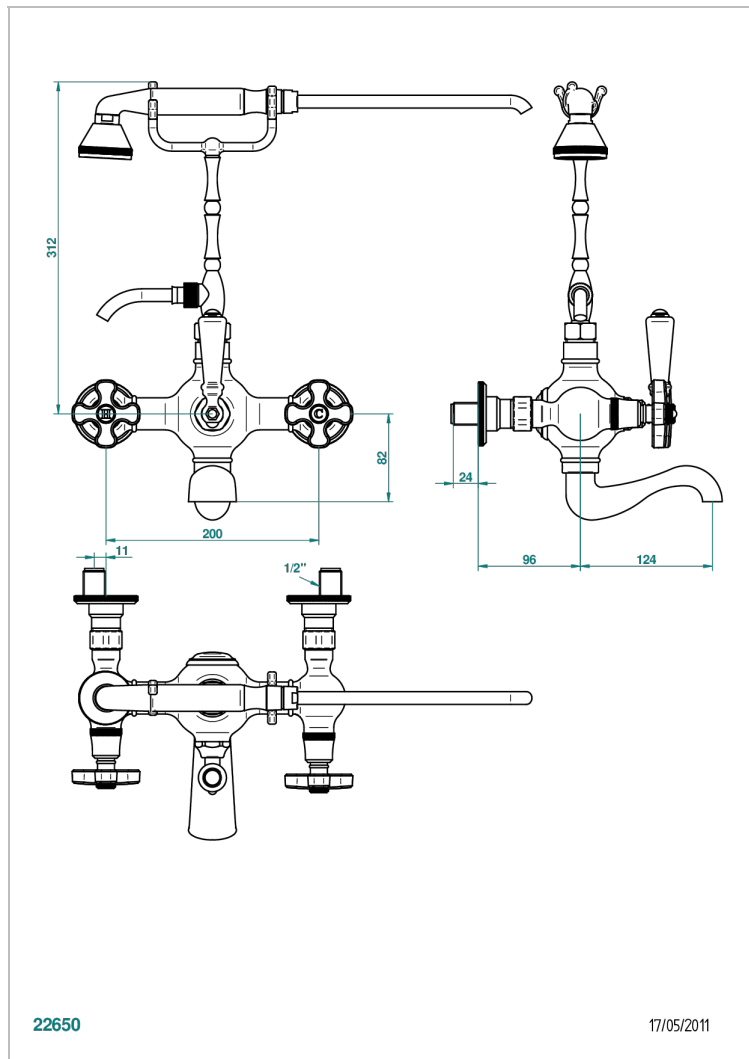

A54-14B

Mélangeur bain douche mural 1/2" à inversion manuelle, entraxe 200 mm avec support téléphone haut, douchette et flexible

1m50

CARACTÉRISTIQUES

- Têtes à disques céramique 1/2" 1/4 tour
- Aérateur-mousseur
- Entraxe 200 mm
- Livré avec raccords excentrés en laiton
- Inverseur automatique
- Flexible métallique 1,5 m double agrafage
- Douchette en laiton 2 jets réglables (pluie et tonique), réducteur de débit et clapet anti-retour

SPÉCIFICATIONS TECHNIQUES

- Recommandé : 3 bars (max. 5 bars) - Advised : 43,5 psi (max. 72 psi)
- Bec : 75 l/min à 3 bars - Douchette : 9,5 l/min à 3 bars
- Spout : 19,8 gpm at 43.5 psi - Handshower : 2.5 gpm at 43.5 psi