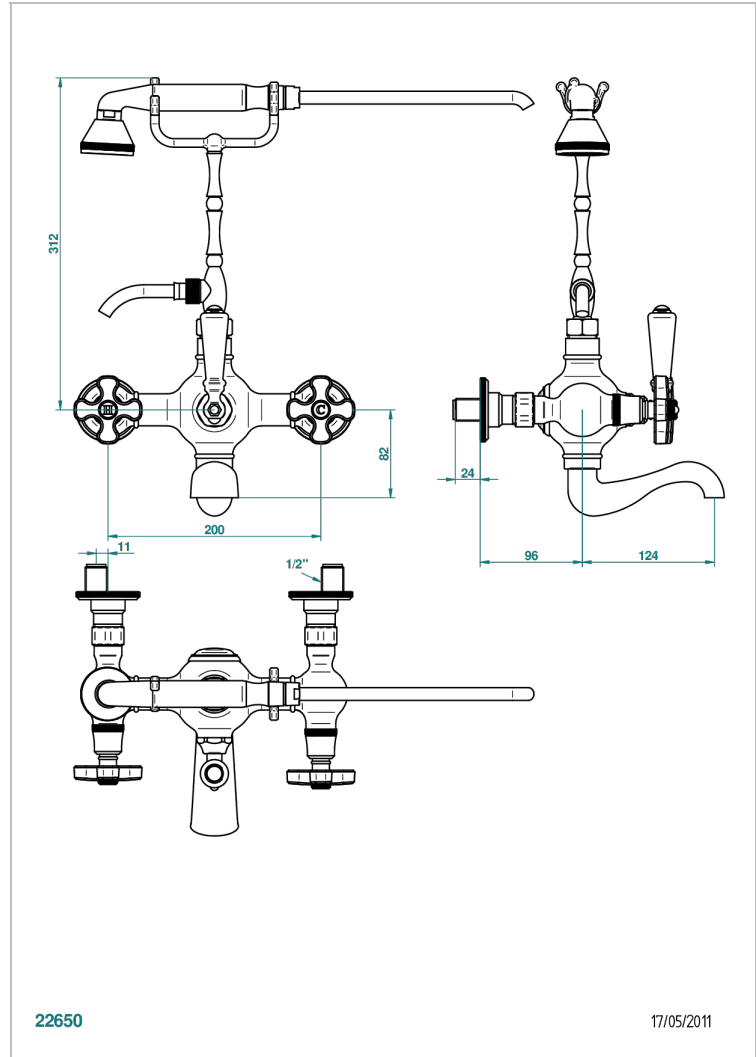

Aufputz- Wannenfüll- und Brausebatterie 1/2", mit manuellem Umsteller, hoher Auflagegabel, Handbrause und Schlauch 1,50 m, Achsabstand 200 mm

EIGENSCHAFTEN

- Art Déco
- Aufputz- Wannenfüll- und Brausebatterie 1/2", mit manuellem Umsteller, hoher Auflagegabel, Handbrause und Schlauch 1,50 m, Achsabstand 200 mm

TECHNISCHE DATEN

- Recommandé : 3 bars (max. 5 bars) - Advised : 43,5 psi (max. 72 psi)
- Bec : 75 l/min à 3 bars - Douchette : 9,5 l/min à 3 bars
- Spout : 19,8 gpm at 43.5 psi - Handshower : 2.5 gpm at 43.5 psi