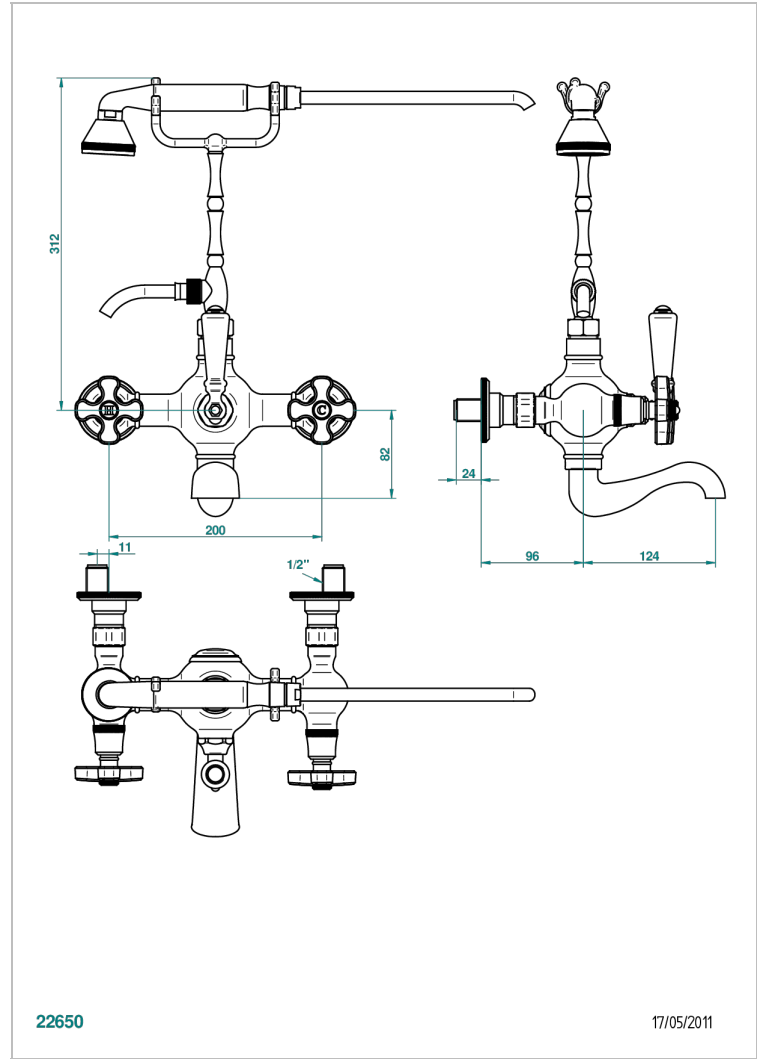

壁式1/2"浴缸淋浴龙头，手动分水，200毫米孔距高软管支架，花洒和1.5米软管

特色

- Art Déco
- 壁式1/2"浴缸淋浴龙头，手动分水，200毫米孔距高软管支架，花洒和1.5米软管

技术特征

- Recommandé : 3 bars (max. 5 bars) - Advised : 43,5 psi (max. 72 psi)
- Bec : 75 l/min à 3 bars - Douchette : 9,5 l/min à 3 bars
- Spout : 19,8 gpm at 43.5 psi - Handshower : 2.5 gpm at 43.5 psi