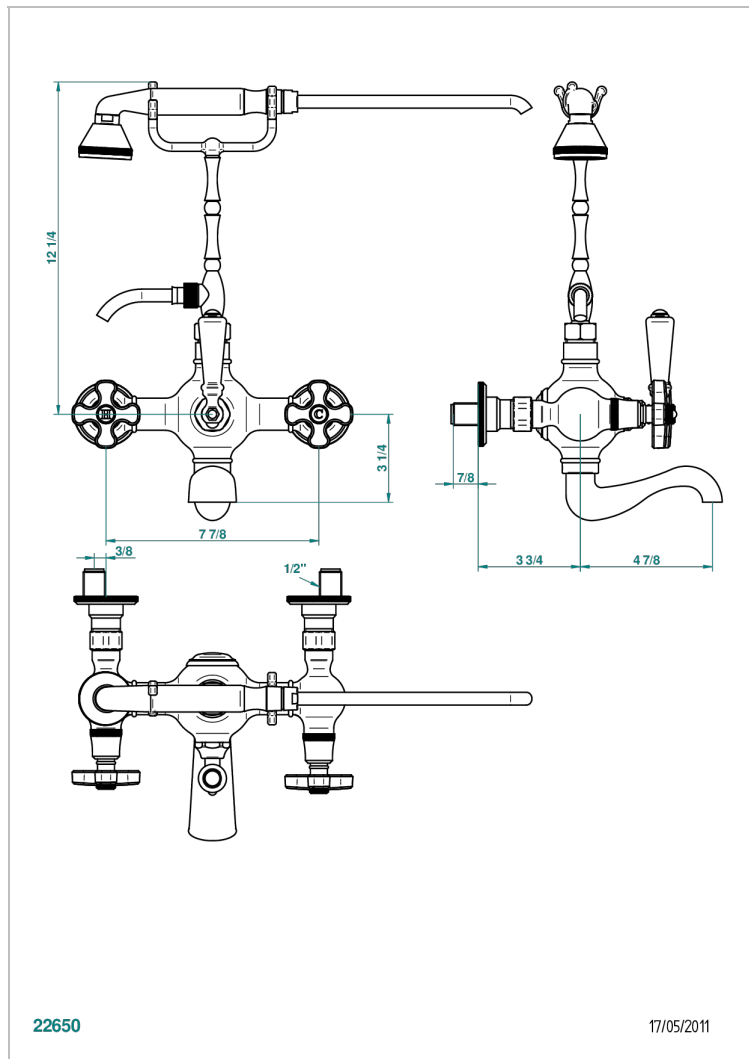

Смеситель "телефон" для ванны/душа встраиваемый в стену / переключатель - 200 между центрами

ХАРАКТЕРИСТИКИ

- Art Déco
- Смеситель "телефон" для ванны/душа встраиваемый в стену / переключатель - 200 между центрами

ТЕХНИЧЕСКИЕ ХАРАКТЕРИСТИКИ

- Recommandé : 3 bars (max. 5 bars) - Advised : 43,5 psi (max. 72 psi)
- Bec : 75 l/min à 3 bars - Douchette : 9,5 l/min à 3 bars
- Spout : 19,8 gpm at 43.5 psi - Handshower : 2.5 gpm at 43.5 psi