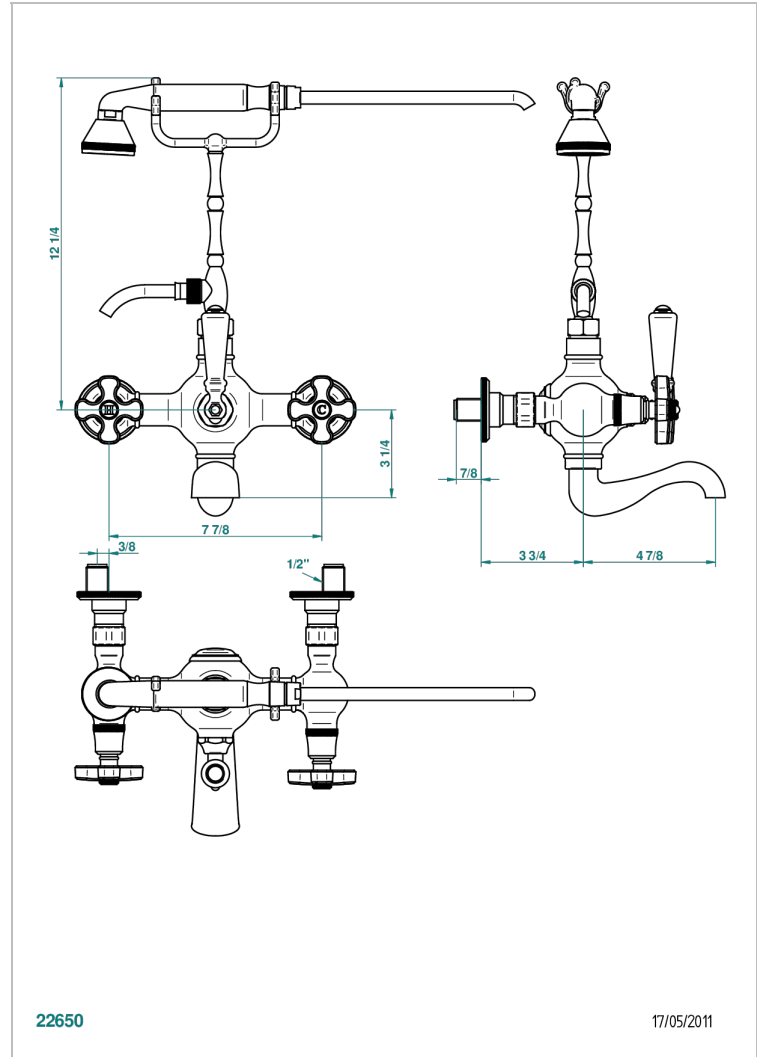

A54-14B

Mélangeur bain douche mural 1/2" à inversion manuelle, entraxe 200 mm avec support téléphone haut, douchette et flexible

1m50

CARACTÉRISTIQUES

- Têtes à disques céramique 1/2" 1/4 tour
- Aérateur-mousseur
- Entraxe 200 mm
- Livré avec raccords excentrés en laiton
- Inverseur automatique
- Flexible métallique 1,5 m double agrafage
- Douchette en laiton 2 jets réglables (pluie et tonique), réducteur de débit et clapet anti-retour

SPÉCIFICATIONS TECHNIQUES

- Recommandé : 3 bars (max. 5 bars) - Advised : 43,5 psi (max. 72 psi)
- Bec : 75 l/min à 3 bars - Douchette : 9,5 l/min à 3 bars
- Spout : 19,8 gpm at 43.5 psi - Handshower : 2.5 gpm at 43.5 psi