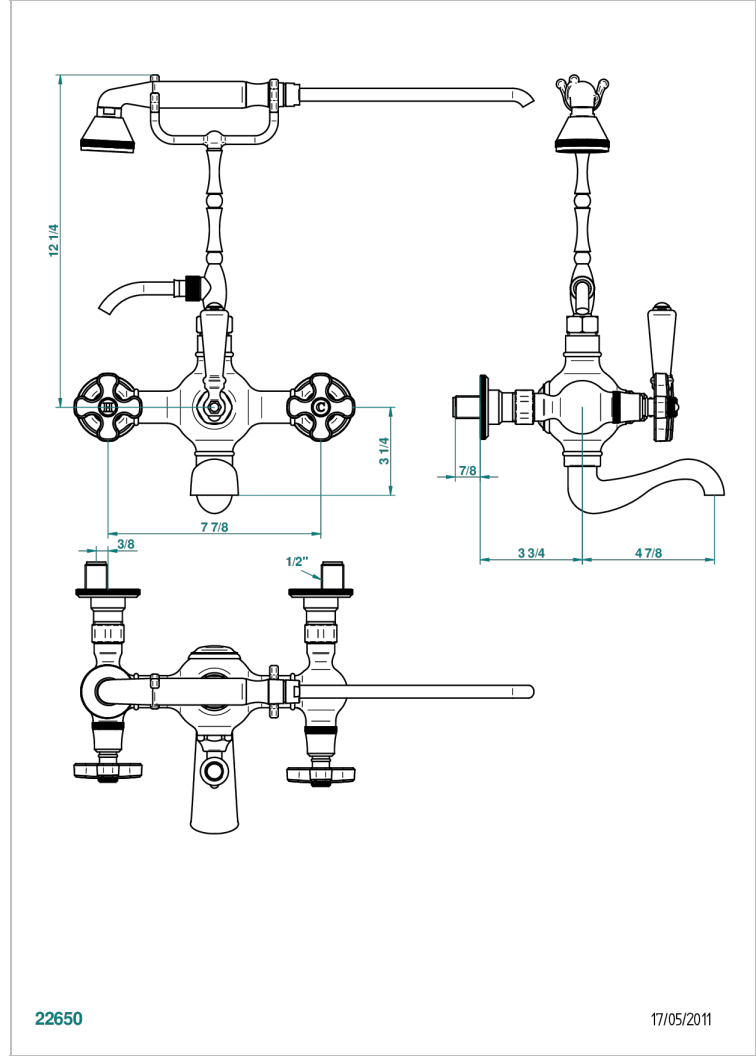

壁式1/2"浴缸淋浴龙头，手动分水，200毫米孔距高软管支架，花洒和1.5米软管

22650

17/05/2011

特色

- Art Déco
- 壁式1/2"浴缸淋浴龙头，手动分水，200毫米孔距高软管支架，花洒和1.5米软管

技术特征

- Recommandé : 3 bars (max. 5 bars) - Advised : 43,5 psi (max. 72 psi)
- Bec : 75 l/min à 3 bars - Douchette : 9,5 l/min à 3 bars
- Spout : 19,8 gpm at 43.5 psi - Handshower : 2.5 gpm at 43.5 psi