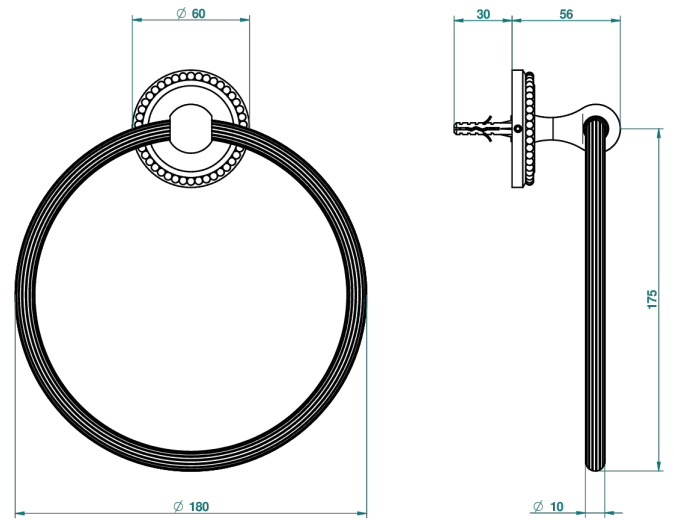

AMOUR DE TRIANON

G24-504N

Toallero de anilla

THG®
PARIS

22649

07/09/2010

CARACTERÍSTICAS

- Amour de Trianon
- Toallero de anilla

ACABADOS DISPONIBLES

Bronce claro - D01
Cerámica negra mate - D30
Cobre viejo mate - H07
Cromo - A02
Cromo / dorado - G02
Cromo mate - C02

Dorado - F01
Dorado mate - F07
Dorado pálido - F30
Dorado pálido mate (sin barniz) - F31
Níquel - B01
Níquel mate - C01

Níquel viejo - H28